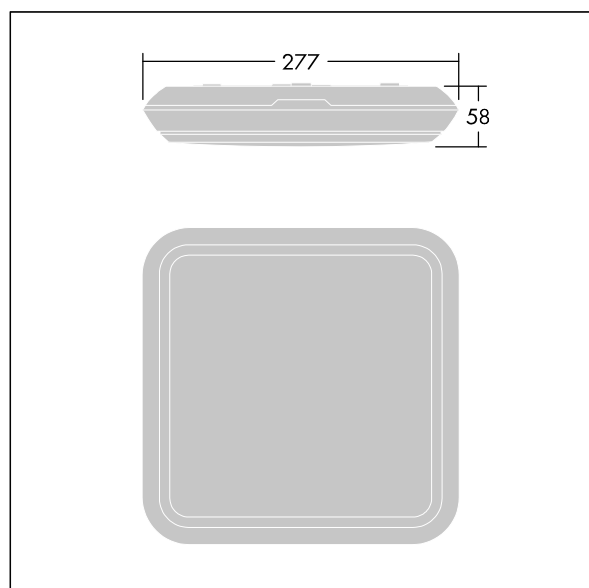

TLG_KATO_M_SQ_LDS.wmf

Ce produit contient une source lumineuse de classe d'efficacité énergétique C.

Toutes les valeurs marquées d'un * sont des valeurs nominales. Thorn utilise des composants testés et éprouvés, en provenance des meilleurs fournisseurs. Dans certains cas isolés, il se peut qu'il y ait des pannes de nature technologique au niveau des LED individuels, pendant le cycle de vie nominal du produit. Les normes internationales fixent la tolérance du flux initial et de la charge associée à ± 10 %. Sauf indication contraire, les valeurs sont applicables pour une température ambiante de 25 °C.

Les produits de Thorn Lighting sont perfectionnés en permanence. Nous nous réservons le droit d'apporter des modifications à nos produits sans autres publications.
© Thorn Lighting