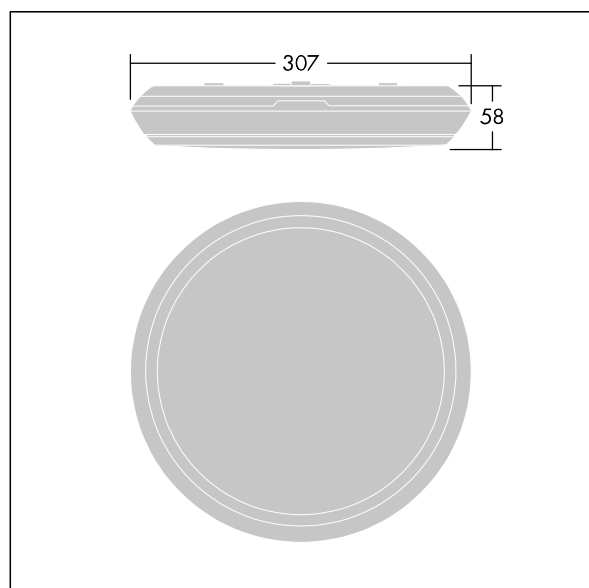

TLG_KATO_M_RD_LDS.wmf

Ce produit contient une source lumineuse de classe d'efficacité énergétique C.

Toutes les valeurs marquées d'un * sont des valeurs nominales. Thorn utilise des composants testés et éprouvés, en provenance des meilleurs fournisseurs. Dans certains cas isolés, il se peut qu'il y ait des pannes de nature technologique au niveau des LED individuels, pendant le cycle de vie nominal du produit. Les normes internationales fixent la tolérance du flux initial et de la charge associée à ± 10 %. Sauf indication contraire, les valeurs sont applicables pour une température ambiante de 25 °C.

Les produits de Thorn Lighting sont perfectionnés en permanence. Nous nous réservons le droit d'apporter des modifications à nos produits sans autres publications.
© Thorn Lighting