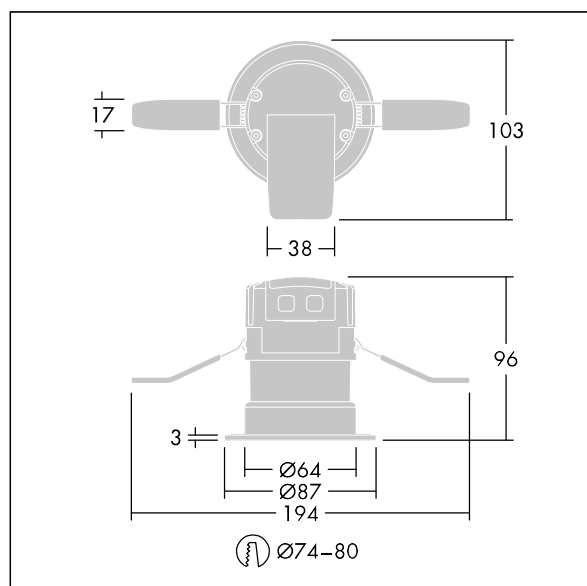

Chalice 74

THORN

96631506 CHAL 74 LED900-840 WFL IP65 WHM

RoHS	T _a 0 +40	IP 20 65	IK 04		CE			650 °C
------	-------------------------	-------------	-------	--	----	--	--	--------

Chalice 74

Mini downlight LED encastré. Driver intégré, adapté pour utilisation avec des gradateurs de phase standard. IP65 (IP65 par le dessous), IK04, Classe électrique II. Livré avec une optique à distribution large (48°) en PMMA, et collerette aluminium mat fonderie. Corps : acier avec dissipateur aluminium. Des clips à ressort permettent une installation sans outils dans des plafonds jusqu'à 25mm d'épaisseur et avec une découpe de Ø 74-80 mm. Câblage avec un connecteur détachable et un bornier à poussoirs avec repiquage possible. Livré avec LED 4 000 K.

Dimensions : Ø87 x 77 mm

Puissance du luminaire: 9,4 W

Flux lumineux du luminaire: 950 lm

Efficacité lumineuse du luminaire: 101 lm/W

Poids : 0,4 kg

TLG_CHLC_F_74PDB.jpg

Ce produit contient une source lumineuse de classe d'efficacité énergétique E.