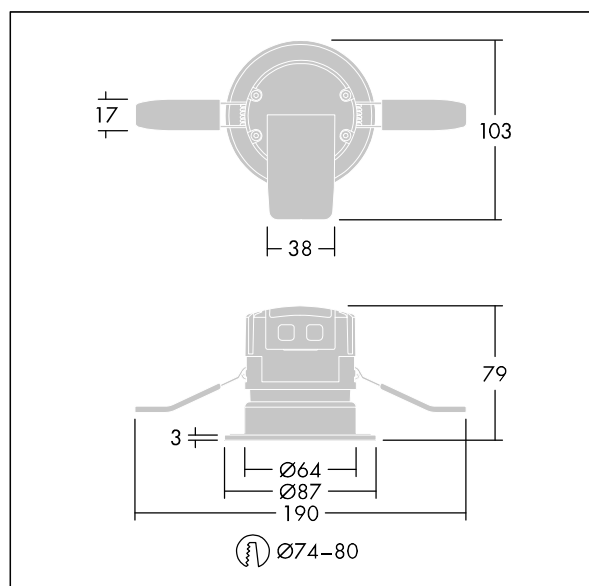

# THORN

96631503 CHAL 74 LED550-830 WFL IP65 WHM

RoHS	T <sub>a</sub> 0 +40	IP 20 65	IK 04					650 °C
------	-------------------------	-------------	-------	--	--	--	--	--------

## Chalice 74

Mini downlight LED encastré. Driver intégré, adapté pour utilisation avec des gradateurs de phase standard. IP65 (IP65 par le dessous), IK04, Classe électrique II. Livré avec une optique à distribution large (48°) en PMMA, et collerette aluminium mat fonderie. Corps : acier avec dissipateur aluminium. Des clips à ressort permettent une installation sans outils dans des plafonds jusqu'à 25mm d'épaisseur et avec une découpe de Ø 74-80 mm. Câblage avec un connecteur détachable et un bornier à poussoirs avec repiquage possible. Livré avec LED 3 000 K.

Dimensions : Ø87 x 77 mm  
Puissance du luminaire: 6,6 W  
Flux lumineux du luminaire: 600 lm  
Efficacité lumineuse du luminaire: 91 lm/W  
Poids : 0,3 kg

TLG\_CHLC\_F\_74PDB.jpg

TLG\_CH74\_M\_LDLO.wmf