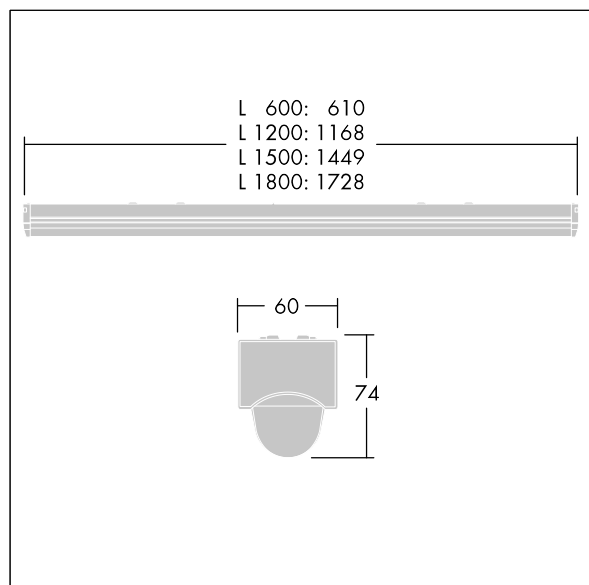

PopPack LED

96631566 POPPACK LED 6500-840 HF L1800

THORN

IP20	IK03					650 °C	T _a -20 +25
------	------	--	--	--	--	--------	---------------------------

PopPack LED

Réglette LED. Electronique, non gradable. Corps : acier moulé, revêtu, blanc (RAL9016). Embouts : Polycarbonate (PC) moulé par injection,. Diffuseur : acrylique texturé opale. Livré avec LED 4 000 K

Dimensions : 1728 x 60 x 74 mm
Puissance du luminaire: 54 W
Flux lumineux du luminaire: 6800 lm
Efficacité lumineuse du luminaire: 126 lm/W
Poids : 1,8 kg

TLG_POPL_F_PDB_EMPTY.jpg

TLG_POPL_M_LD1.wmf

Ce produit contient une source lumineuse de classe d'efficacité énergétique D.