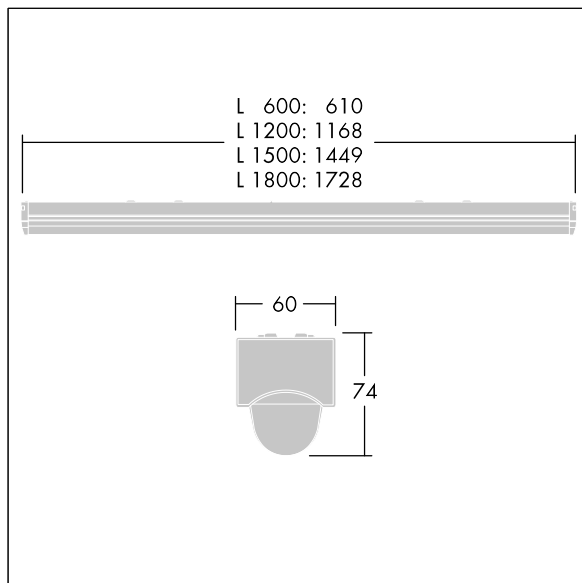

PopPack LED

THORN

96631588 POPPACK LED 6500-840 PIR L1800

IP20	IK03					650°C	T _a -20 +25
------	------	--	--	--	--	-------	---------------------------

PopPack LED

Luminaire LED à réglettes, avec module LED amovible.
Electronique, non gradable. Corps : acier moulé, revêtu, blanc (RAL9016). Embouts : Polycarbonate (PC) moulé par injection, blanc. Diffuseur : acrylique texturé opale.
Connexion électrique via 2 borniers 2,5 mm² 3 P. Capteur PIR pré-câblé avec fonctionnalité MARCHÉ/ARRET.
Commande activée d'un luminaire esclave à partir d'un luminaire maître équipé d'un détecteur PIR, via un câblage dur. Câblage à 3 conducteurs suffisant pour le passage en coupure des produits, charge maximum par circuit = 2 amp.
Livré avec LED 4 000 K.

Dimensions : 1728 x 60 x 74 mm
Puissance du luminaire: 54 W
Flux lumineux du luminaire: 6800 lm
Efficacité lumineuse du luminaire: 126 lm/W
Poids : 1,8 kg

TLG_POPL_F_PDB_SENS.jpg

TLG_POPL_M_LD1.wmf

Ce produit contient une source lumineuse de classe d'efficacité énergétique D.