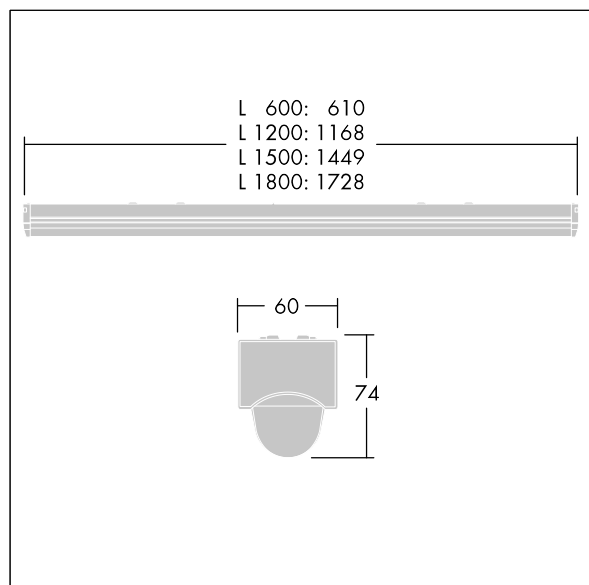

PopPack LED

96631558 POPPACK LED 6000-840 HF L1500

THORN

IP20	IK03	⊕	CE			650°C	T _a -20 +25
------	------	---	----	---	---	-------	---------------------------

PopPack LED

Réglette LED. Electronique, non gradable. Corps : acier moulé, revêtu, blanc (RAL9016). Embouts : Polycarbonate (PC) moulé par injection,. Diffuseur : acrylique texturé opale. Livré avec LED 4 000 K

Dimensions : 1449 x 60 x 74 mm
Puissance du luminaire: 52,8 W
Flux lumineux du luminaire: 6400 lm
Efficacité lumineuse du luminaire: 121 lm/W
Poids : 1,7 kg

TLG_POPL_F_PDB_EMPTY.jpg

TLG_POPL_M_LD1.wmf

Ce produit contient des sources lumineuses d'une classe d'efficacité énergétique de D.