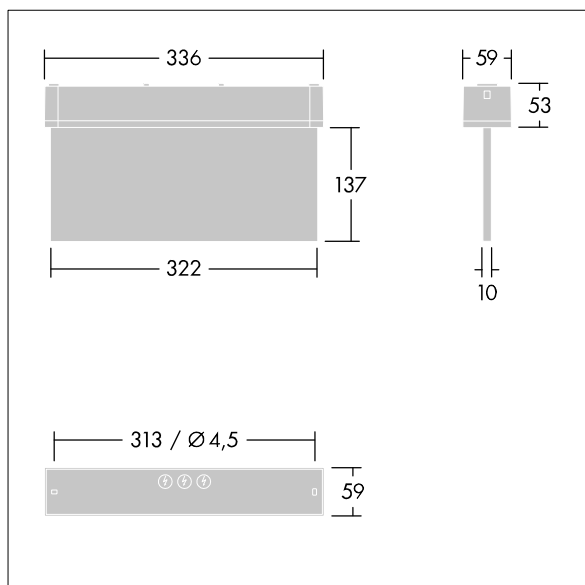

TLG_VOYO_M_115MS.wmf

Toutes les valeurs marquées d'un * sont des valeurs nominales. Sauf indication contraire, les valeurs sont applicables pour une température ambiante de 25 °C.

Les produits de Thorn Lighting sont perfectionnés en permanence. Nous nous réservons le droit d'apporter des modifications à nos produits sans autres publications.

© Thorn Lighting