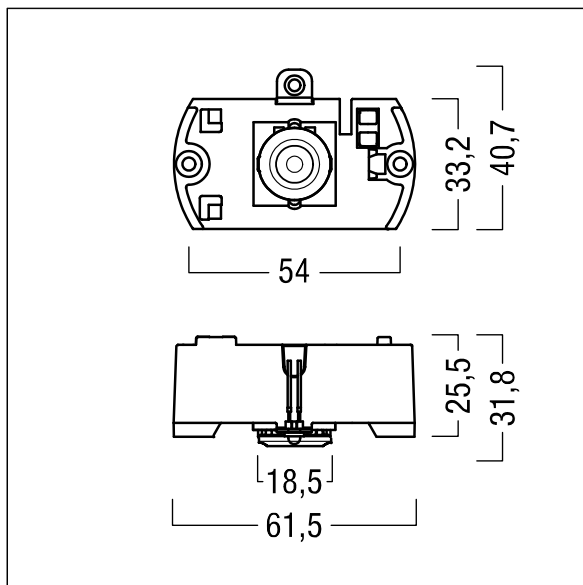

Voyager Star

Kit d'éclairage de secours LED de haute performance, pour incorporation dans un boîtier adapté (non fourni), Luminaire alimenté par batterie individuelle pour 1 h d'autonomie en régime permanent ou non permanent, test effectué automatiquement (Autotest) par le luminaire, surveillance centralisée DALI en option, affichage de l'état du luminaire via la LED d'état avec optique éclairage par spot. Régime non permanent et permanent réglables via cavalier et interface NFC. Verre : Polycarbonate (PC). Gestion thermique optimale via dissipateur thermique. Alimentation en tension : 220-240 V AC (+/- 10%) 50-60 Hz Livré avec LED.

Puissance du luminaire: 4,2 W

Poids : 0,5 kg

TLG_VSTR_F_KIT_E1D_SPOT.jpg

ZS_ONL_M_RESC_spot_optik.wmf

Toutes les valeurs marquées d'un * sont des valeurs nominales. Thorn utilise des composants testés et éprouvés, en provenance des meilleurs fournisseurs. Dans certains cas isolés, il se peut qu'il y ait des pannes de nature technologique au niveau des LED individuels, pendant le cycle de vie nominal du produit. Les normes internationales fixent la tolérance du flux initial et de la charge associée à $\pm 10\%$. Sauf indication contraire, les valeurs sont applicables pour une température ambiante de 25 °C.