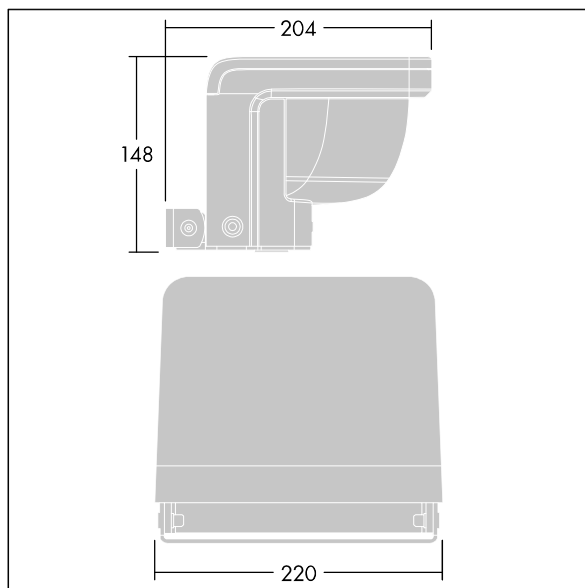

TLG_RAZA_M_L_MS F.wmf

Ce produit contient une source lumineuse de classe d'efficacité énergétique E.

Toutes les valeurs marquées d'un * sont des valeurs nominales. Thorn utilise des composants testés et éprouvés, en provenance des meilleurs fournisseurs. Dans certains cas isolés, il se peut qu'il y ait des pannes de nature technologique au niveau des LED individuels, pendant le cycle de vie nominal du produit. Les normes internationales fixent la tolérance du flux initial et de la charge associée à $\pm 10\%$. Sauf indication contraire, les valeurs sont applicables pour une température ambiante de 25 °C.

Les produits de Thorn Lighting sont perfectionnés en permanence. Nous nous réservons le droit d'apporter des modifications à nos produits sans autres publications.

© Thorn Lighting