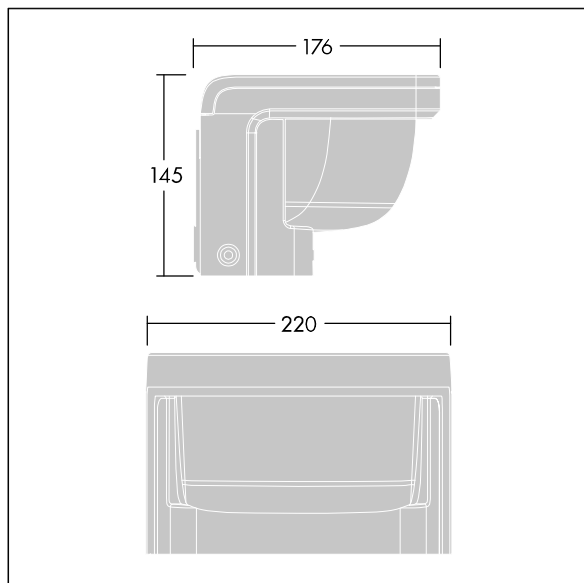

TLG_RAZB_M_HEAD.wmf

Ce produit contient une source lumineuse de classe d'efficacité énergétique D.

Toutes les valeurs marquées d'un * sont des valeurs nominales. Thorn utilise des composants testés et éprouvés, en provenance des meilleurs fournisseurs. Dans certains cas isolés, il se peut qu'il y ait des pannes de nature technologique au niveau des LED individuels, pendant le cycle de vie nominal du produit. Les normes internationales fixent la tolérance du flux initial et de la charge associée à $\pm 10\%$. Sauf indication contraire, les valeurs sont applicables pour une température ambiante de 25 °C.

Les produits de Thorn Lighting sont perfectionnés en permanence. Nous nous réservons le droit d'apporter des modifications à nos produits sans autres publications.
© Thorn Lighting