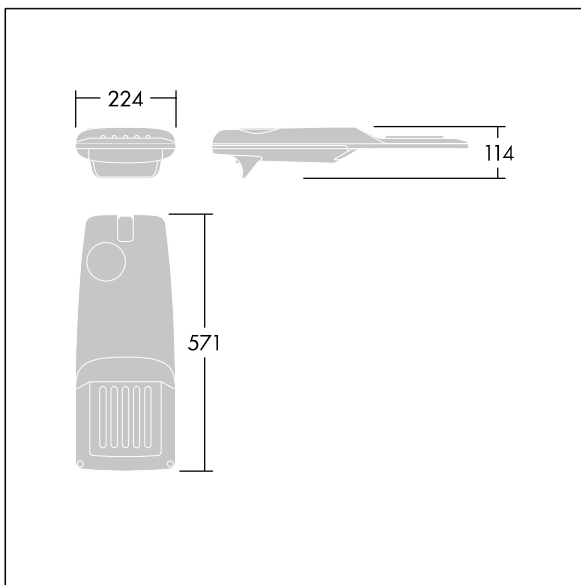

### Isaro Pro

Lanterne d'éclairage routier LED moderne (Small) avec 36 LED alimentées en 700mA avec une optique Route étroite. Programmable Driver. Classe électrique II, IP66, IK09.  
 Corps : aluminium (EN AC-44300) fonderie, thermopoudré gris anthracite 900 sablé texturé. Emmanchement : aluminium (EN AC-44300), fonderie thermopoudré texturé gris anthracite 900 sablé. Fermeture : verre ép. 5 mm.  
 Visserie : Acier inox. Livré avec un adaptateur d'emmanchement Ø 60 mm qui convient pour montage top (inclinaison 0°/5°/10°/15°/20°) ou latéral (inclinaison -15°/-10°/-5°/0°/5°/10°/15°). Equipé d'un 50% circuit de réduction de puissance, qui entre en vigueur 3 heures avant et 5 heures après un minuit calculé. Il peut être désactivé à l'installation avec un interrupteur interne facilement accessible. Livré avec LED 4 000 K. Protection contre les surtensions : 10 kV en mode commun single pulse et 8 kV en mode commun multipulse; 6 kV en mode différentiel multipulse. Si un système DALI est connecté: 6 kV en mode mode commun et mode différentiel multipulse.

TLG\_ISRP\_F\_PDB\_ANT.jpg

Dimensions : 571 x 224 x 114 mm  
 Puissance du luminaire: 75,3 W  
 Flux lumineux du luminaire: 11661 lm  
 Efficacité lumineuse du luminaire: 155 lm/W  
 Poids : 5,9 kg  
 Scx : 0.054 m<sup>2</sup>