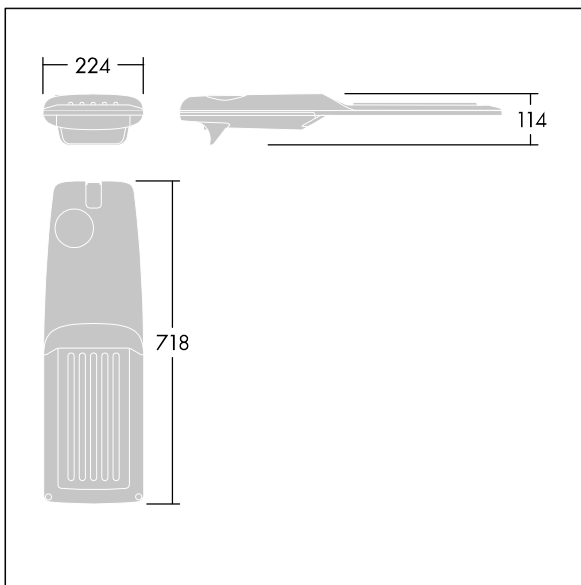

Isaro Pro

THORN

96276051 IP 72L70-740 NR M BS 3550 CL2 M60 ANT

Isaro Pro

Lanterne d'éclairage routier LED moderne (Medium) avec 72 LED alimentées en 700mA avec une optique Route étroite. Programmable Driver. Classe électrique II, IP66, IK09. Corps : aluminium (EN AC-44300) fonderie, thermopoudré gris anthracite 900 sablé texturé. Emmanchement : aluminium (EN AC-44300), fonderie thermopoudré texturé gris anthracite 900 sablé. Fermeture : verre ép. 5 mm. Visserie : Acier inox. Livré avec un adaptateur d'emmanchement Ø 60 mm qui convient pour montage top (inclinaison 0°/5°/10°/15°/20°) ou latéral (inclinaison -15°/-10°/-5°/0°/5°/10°/15°). Equipé d'un 50% circuit de réduction de puissance, qui entre en vigueur 3 heures avant et 5 heures après un minuit calculé. Il peut être désactivé à l'installation avec un interrupteur interne facilement accessible. Livré avec LED 4 000 K. Protection contre les surtensions : 10 kV en mode commun single pulse et 8 kV en mode commun multipulse; 6 kV en mode différentiel multipulse. Si un système DALI est connecté: 6 kV en mode mode commun et mode différentiel multipulse.

TLG_ISRP_F_M_PDB_ANT.jpg

Dimensions : 718 x 224 x 114 mm
Puissance du luminaire: 149,3 W
Flux lumineux du luminaire: 23005 lm
Efficacité lumineuse du luminaire: 154 lm/W
Poids : 7,7 kg
Scx : 0.066 m²

TLG_ISRP_M_LD2.wmf