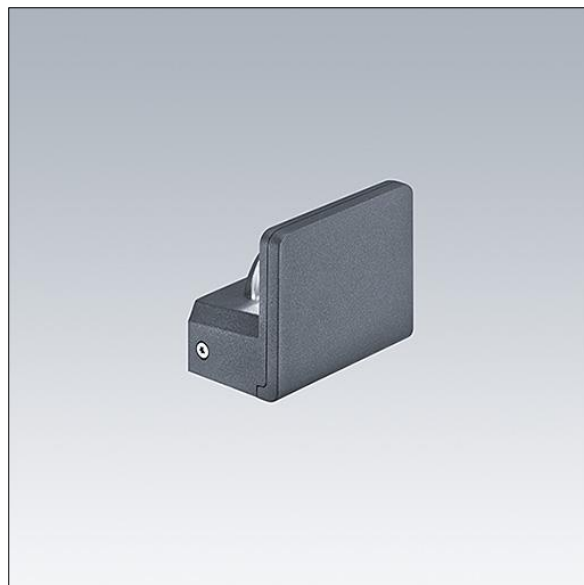

Raze Architectural

Lèche-mur LED compact, incorporant la technologie Flat beam®. 1 LED alimentée en 350mA. Driver Driver déporté (dans boîtier IP65) gradable DALI. Classe électrique III, IP66, IK08. Corps : aluminium fonderie (EN44300, compatible avec l'installation en bord de mer), thermopoudré, gris anthracite 900 sablé. Vasque : Polycarbonate (PC) dépoli avec traitement anti-UV. Visserie : Acier inox. Livré avec LED 3 000 K.

Version Small avec driver déporté pouvant alimenter jusqu'à trois luminaires.

Version pour montage en surface (MSF) avec fourche permettant une inclinaison de $\pm 15^\circ$.

Version pour montage mural (MWA) sans inclinaison.

Protection contre les surtensions 6 kV de série.

Pré-câblé avec 2 m de câble.

Dimensions : 86 x 70 x 110 mm

Puissance du luminaire: 6 W

Flux lumineux du luminaire: 350 lm

Efficacité lumineuse du luminaire: 58 lm/W

Poids : 1,23 kg

TLG_RAZA_F_S_PDB.jpg

TLG_RAZA_M_S_MWA.wmf

Ce produit contient une source lumineuse de classe d'efficacité énergétique F.

Toutes les valeurs marquées d'un * sont des valeurs nominales. Thorn utilise des composants testés et éprouvés, en provenance des meilleurs fournisseurs. Dans certains cas isolés, il se peut qu'il y ait des pannes de nature technologique au niveau des LED individuels, pendant le cycle de vie nominal du produit. Les normes internationales fixent la tolérance du flux initial et de la charge associée à $\pm 10\%$. Sauf indication contraire, les valeurs sont applicables pour une température ambiante de 25 °C.