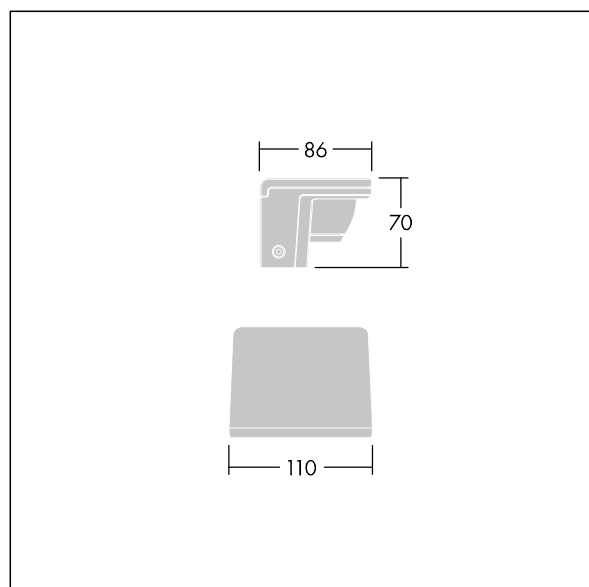

Version Small avec driver déporté pouvant alimenter jusqu'à trois luminaires.

Version pour montage en surface (MSF) avec fourche permettant une inclinaison de $\pm 15^\circ$.

Version pour montage mural (MWA) sans inclinaison.

Protection contre les surtensions 6 kV de série.

Pré-câblé avec 2 m de câble.

Dimensions : 86 x 70 x 110 mm

Puissance du luminaire: 6 W

Flux lumineux du luminaire: 350 lm

Efficacité lumineuse du luminaire: 58 lm/W

Poids : 1,23 kg

TLG_RAZA_F_S_PDB.jpg

TLG_RAZA_M_S_MWA.wmf

Ce produit contient une source lumineuse de classe d'efficacité énergétique F.

Toutes les valeurs marquées d'un * sont des valeurs nominales. Thorn utilise des composants testés et éprouvés, en provenance des meilleurs fournisseurs. Dans certains cas isolés, il se peut qu'il y ait des pannes de nature technologique au niveau des LED individuels, pendant le cycle de vie nominal du produit. Les normes internationales fixent la tolérance du flux initial et de la charge associée à $\pm 10\%$. Sauf indication contraire, les valeurs sont applicables pour une température ambiante de 25 °C.