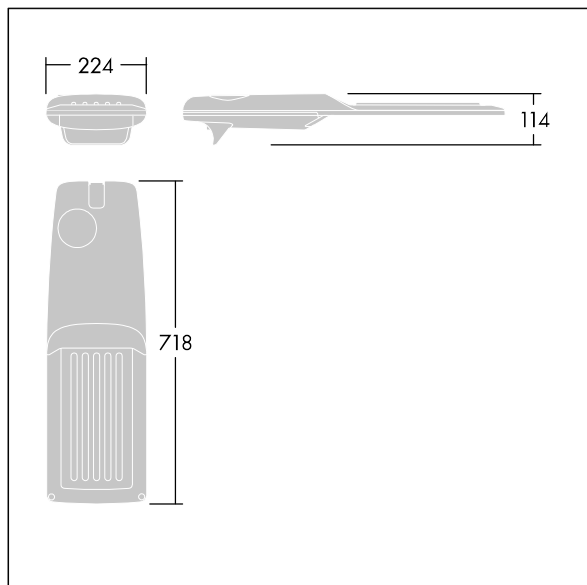

Isaro Pro

THORN

92904715 IP 48L50-740 RC M BS 3550 CL2 M60 ANT

Isaro Pro

Lanterne d'éclairage routier LED moderne (Medium) avec 48 LED alimentées en 500mA avec une optique Confort pour route. Programmable Driver. Classe électrique II, IP66, IK09. Corps : aluminium (EN AC-44300) fonderie, thermopoudré gris anthracite 900 sablé texturé. Emmanchement : aluminium (EN AC-44300), fonderie thermopoudré texturé gris anthracite 900 sablé. Fermeture : verre ép. 5 mm. Visserie : Acier inox. Livré avec un adaptateur d'emmanchement Ø 60 mm qui convient pour montage top (inclinaison 0°/5°/10°/15°/20°) ou latéral (inclinaison -15°/-10°/-5°/0°/5°/10°/15°). Equipé d'un 50% circuit de réduction de puissance, qui entre en vigueur 3 heures avant et 5 heures après un minuit calculé. Il peut être désactivé à l'installation avec un interrupteur interne facilement accessible. Livré avec LED 4 000 K. Protection contre les surtensions : 10 kV en mode commun single pulse et 8 kV en mode commun multipulse; 6 kV en mode différentiel multipulse. Si un système DALI est connecté: 6 kV en mode mode commun et mode différentiel multipulse.

TLG_ISRP_F_M_PDB_ANT.jpg

Dimensions : 718 x 224 x 114 mm
Puissance du luminaire: 70,4 W
Flux lumineux du luminaire: 11777 lm
Efficacité lumineuse du luminaire: 167 lm/W
Poids : 7,4 kg
Scx : 0.066 m²

TLG_ISRP_M_LD2.wmf