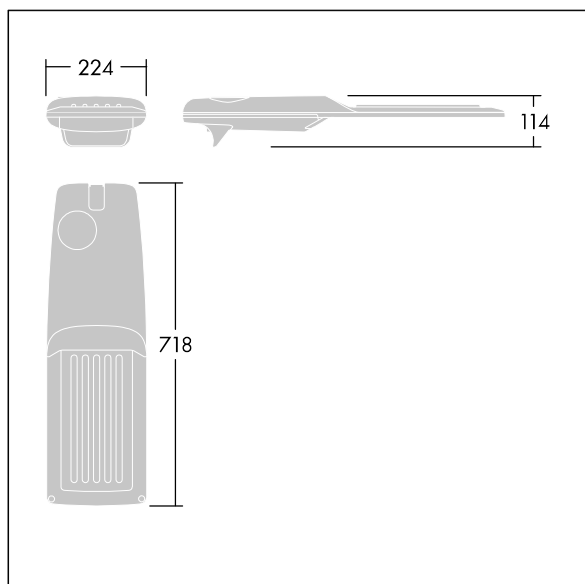

Isaro Pro

Lanterne d'éclairage routier LED moderne (Medium) avec 72 LED alimentées en 350mA avec une optique Rue extra large. Programmable Driver. Classe électrique II, IP66, IK09. Corps : aluminium (EN AC-44300) fonderie, thermopoudré gris anthracite 900 sablé texturé. Emmanchement : aluminium (EN AC-44300), fonderie thermopoudré texturé gris anthracite 900 sablé. Fermeture : verre ép. 5 mm. Visserie : Acier inox. Livré avec un adaptateur d'emmanchement Ø 60 mm qui convient pour montage top (inclinaison 0°/5°/10°/15°/20°) ou latéral (inclinaison -15°/-10°/-5°/0°/5°/10°/15°). Equipé d'un 50% circuit de réduction de puissance, qui entre en vigueur 3 heures avant et 5 heures après un minuit calculé. Il peut être désactivé à l'installation avec un interrupteur interne facilement accessible. Livré avec LED 4 000 K. Protection contre les surtensions : 10 kV en mode commun single pulse et 8 kV en mode commun multipulse; 6 kV en mode différentiel multipulse. Si un système DALI est connecté: 6 kV en mode mode commun et mode différentiel multipulse.

TLG_ISRP_F_M_PDB_ANT.jpg

Dimensions : 718 x 224 x 114 mm
 Puissance du luminaire: 74,8 W
 Flux lumineux du luminaire: 12238 lm
 Efficacité lumineuse du luminaire: 164 lm/W
 Poids : 7,7 kg
 Scx : 0.066 m²