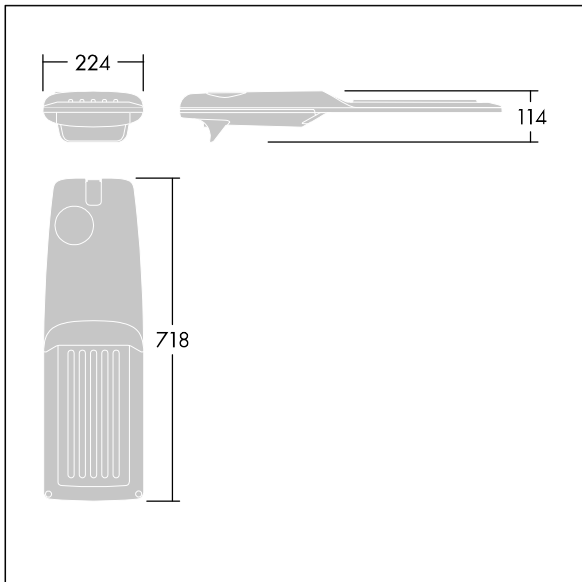

Isaro Pro

THORN

92904720 IP 48L50-740 WS M BS 3550 CL2 M60 ANT

Isaro Pro

Lanterne d'éclairage routier LED moderne (Medium) avec 48 LED alimentées en 500mA avec une optique Rue large. Programmable Driver. Classe électrique II, IP66, IK09.
Corps : aluminium (EN AC-44300) fonderie, thermopoudré gris anthracite 900 sablé texturé. Emmanchement : aluminium (EN AC-44300), fonderie thermopoudré texturé gris anthracite 900 sablé. Fermeture : verre ép. 5 mm.
Visserie : Acier inox. Livré avec un adaptateur d'emmanchement Ø 60 mm qui convient pour montage top (inclinaison 0°/5°/10°/15°/20°) ou latéral (inclinaison -15°/-10°/-5°/0°/5°/10°/15°). Equipé d'un 50% circuit de réduction de puissance, qui entre en vigueur 3 heures avant et 5 heures après un minuit calculé. Il peut être désactivé à l'installation avec un interrupteur interne facilement accessible. Livré avec LED 4 000 K. Protection contre les surtensions : 10 kV en mode commun single pulse et 8 kV en mode commun multipulse; 6 kV en mode différentiel multipulse. Si un système DALI est connecté: 6 kV en mode mode commun et mode différentiel multipulse.

TLG_ISRP_F_M_PDB_ANT.jpg

Dimensions : 718 x 224 x 114 mm
Puissance du luminaire: 70,4 W
Flux lumineux du luminaire: 11461 lm
Efficacité lumineuse du luminaire: 163 lm/W
Poids : 7,4 kg
Scx : 0.066 m²

TLG_ISRP_M_LD2.wmf