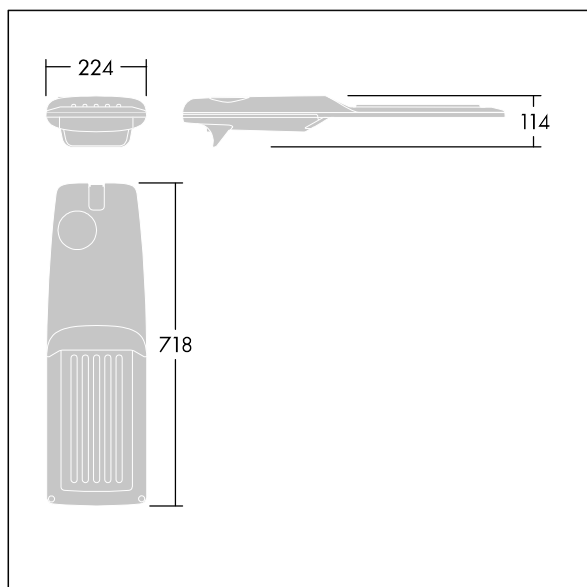

Isaro Pro

THORN

92904736 IP 48L70-740 EWC M BS 3550 CL2 M60 ANT

Isaro Pro

Lanterne d'éclairage routier LED moderne (Medium) avec 48 LED alimentées en 700mA avec une optique Confort pour rue extra large

. Programmable Driver. Classe électrique II, IP66, IK09.
Corps : aluminium (EN AC-44300) fonderie, thermopoudré gris anthracite 900 sablé texturé. Emmanchement : aluminium (EN AC-44300), fonderie thermopoudré texturé gris anthracite 900 sablé. Fermeture : verre ép. 5 mm.
Visserie : Acier inox. Livré avec un adaptateur d'emmanchement Ø 60 mm qui convient pour montage top (inclinaison 0°/5°/10°/15°/20°) ou latéral (inclinaison -15°/-10°/-5°/0°/5°/10°/15°). Equipé d'un 50% circuit de réduction de puissance, qui entre en vigueur 3 heures avant et 5 heures après un minuit calculé. Il peut être désactivé à l'installation avec un interrupteur interne facilement accessible. Livré avec LED 4 000 K. Protection contre les surtensions : 10 kV en mode commun single pulse et 8 kV en mode commun multipulse; 6 kV en mode différentiel multipulse. Si un système DALI est connecté: 6 kV en mode mode commun et mode différentiel multipulse.

TLG_ISRP_F_M_PDB_ANT.jpg

Dimensions : 718 x 224 x 114 mm
Puissance du luminaire: 100 W
Flux lumineux du luminaire: 15337 lm
Efficacité lumineuse du luminaire: 153 lm/W
Poids : 7,4 kg
Scx : 0.066 m²

TLG_ISRP_M_LD2.wmf