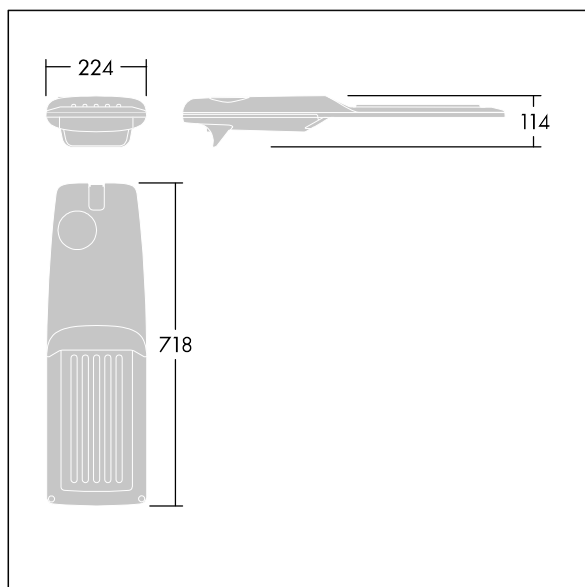

Isaro Pro

THORN

92904737 IP 48L70-740 IVS M BS 3550 CL2 M60 ANT

Isaro Pro

Lanterne d'éclairage routier LED moderne (Medium) avec 48 LED alimentées en 700mA avec une optique Passage piéton. Programmable Driver. Classe électrique II, IP66, IK09. Corps : aluminium (EN AC-44300) fonderie, thermopoudré gris anthracite 900 sablé texturé. Emmanchement : aluminium (EN AC-44300), fonderie thermopoudré texturé gris anthracite 900 sablé. Fermeture : verre ép. 5 mm. Visserie : Acier inox. Livré avec un adaptateur d'emmanchement Ø 60 mm qui convient pour montage top (inclinaison 0°/5°/10°/15°/20°) ou latéral (inclinaison -15°/-10°/-5°/0°/5°/10°/15°). Equipé d'un 50% circuit de réduction de puissance, qui entre en vigueur 3 heures avant et 5 heures après un minuit calculé. Il peut être désactivé à l'installation avec un interrupteur interne facilement accessible. Livré avec LED 4 000 K. Protection contre les surtensions : 10 kV en mode commun single pulse et 8 kV en mode commun multipulse; 6 kV en mode différentiel multipulse. Si un système DALI est connecté: 6 kV en mode mode commun et mode différentiel multipulse.

TLG_ISRP_F_M_PDB_ANT.jpg

Dimensions : 718 x 224 x 114 mm
Puissance du luminaire: 100 W
Flux lumineux du luminaire: 15284 lm
Efficacité lumineuse du luminaire: 153 lm/W
Poids : 7,4 kg
Scx : 0.066 m²

TLG_ISRP_M_LD2.wmf