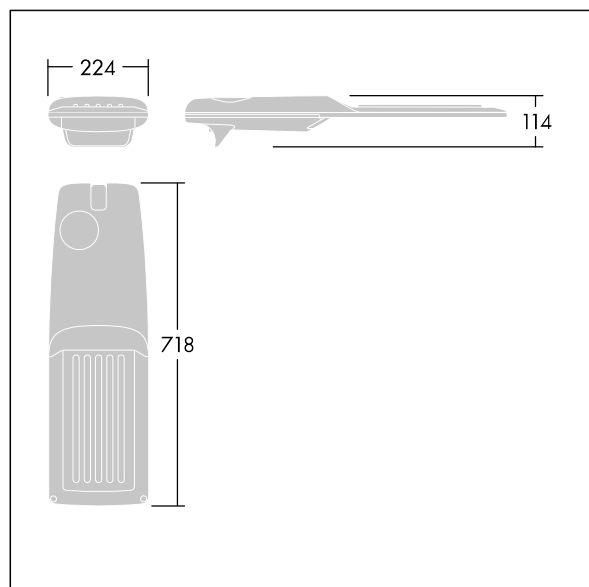

Isaro Pro

Lanterne d'éclairage routier LED moderne (Medium) avec 60 LED alimentées en 500mA avec une optique Confort pour rue extra large. Programmable Driver. Classe électrique II, IP66, IK09. Corps : aluminium (EN AC-44300) fonderie, thermopoudré gris anthracite 900 sablé texturé. Emmanchement : aluminium (EN AC-44300), fonderie thermopoudré texturé gris anthracite 900 sablé. Fermeture : verre ép. 5 mm. Visserie : Acier inox. Livré avec un adaptateur d'emmanchement Ø 60 mm qui convient pour montage top (inclinaison 0°/5°/10°/15°/20°) ou latéral (inclinaison -15°/-10°/-5°/0°/5°/10°/15°). Equipé d'un 50% circuit de réduction de puissance, qui entre en vigueur 3 heures avant et 5 heures après un minuit calculé. Il peut être désactivé à l'installation avec un interrupteur interne facilement accessible. Livré avec LED 4 000 K. Protection contre les surtensions : 10 kV en mode commun single pulse et 8 kV en mode commun multipulse; 6 kV en mode différentiel multipulse. Si un système DALI est connecté: 6 kV en mode mode commun et mode différentiel multipulse.

TLG_ISRP_F_M_PDB_ANT.jpg

Dimensions : 718 x 224 x 114 mm
 Puissance du luminaire: 88,8 W
 Flux lumineux du luminaire: 14303 lm
 Efficacité lumineuse du luminaire: 161 lm/W
 Poids : 7,6 kg
 Scx : 0.066 m²