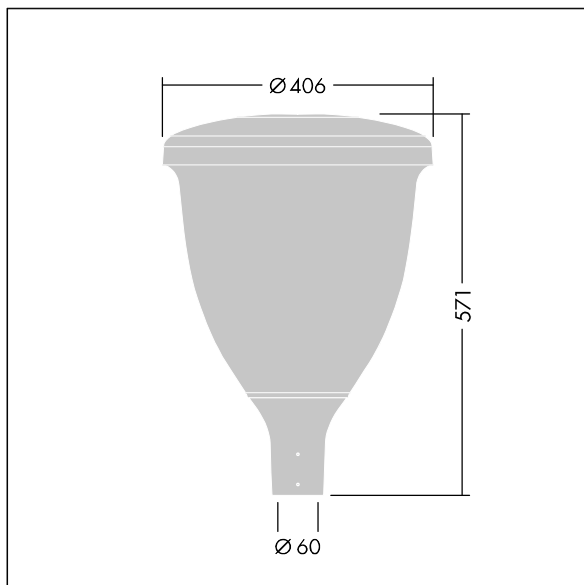

Volupto

Lanterne intelligente LED, montage en top, avec une distribution Radialement symétrique. Programmable Driver alimentant 18 LED en 1,05A. Classe électrique II, IP66, IK10. Chapeau et embase : aluminium résistant à la corrosion, fonderie thermopoudré, avec une finition gris anthracite 900 sablé texturé. Vasque : Polycarbonate (PC) traité anti-UV. Livré avec LED 4 000 K. Indice min. de rendu des couleurs: 70. Pré-câblé avec 5 m de câble. Montage top sur mât de Ø 60mm.

Dimensions : Ø60/406 x 571 mm
 Puissance du luminaire: 59,5 W
 Flux lumineux du luminaire: 7458 lm
 Efficacité lumineuse du luminaire: 125 lm/W
 Poids : 7,48 kg
 Scx : 0.143 m²

TLG_VOLU_F_Side.jpg

TLG_VOLU_M_60.wmf