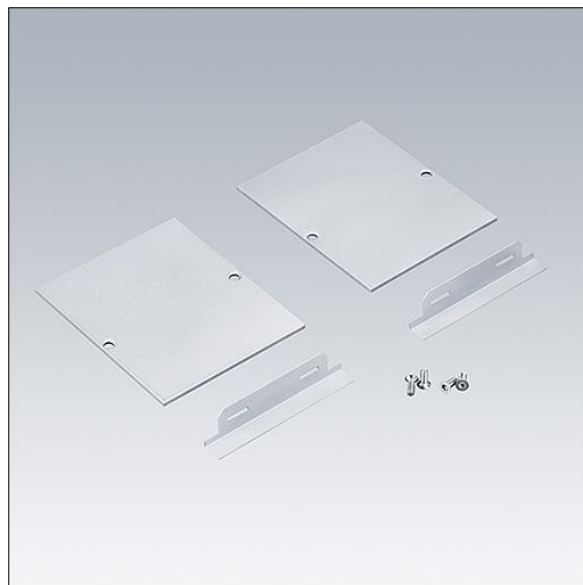

Equaline

96632061 EQL EC SET SRE L9

THORN

Equaline

Embout pour cache optique de 9 mm pour les EQUALINE avec un profilé sans cadre, pour ligne de 4 mètres de long en argent (2 unités).

TLG_EQUAL_F_EC9SR.jpg