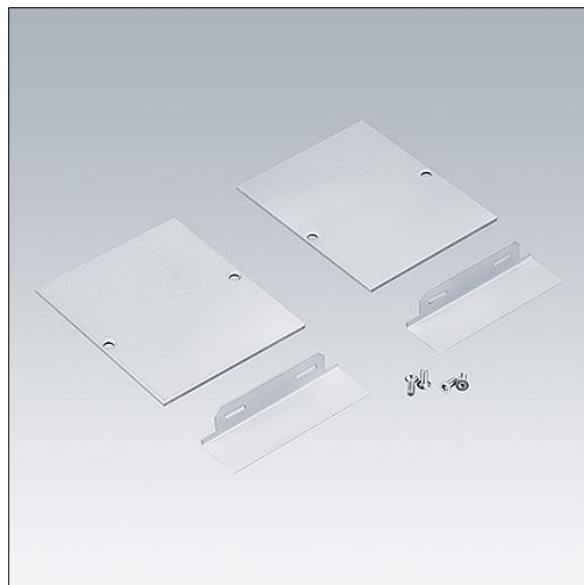

# Equaline

96632067 EQL EC SET SRE L20

THORN

## Equaline

Embout pour cache optique de 20mm pour les EQUALINE avec un profilé sans cadre, pour ligne de 4 mètres de long en argent (2 unités).

TLG\_EQUL\_F\_EC20SR.jpg

Toutes les valeurs marquées d'un \* sont des valeurs nominales. Sauf indication contraire, les valeurs sont applicables pour une température ambiante de 25 °C.