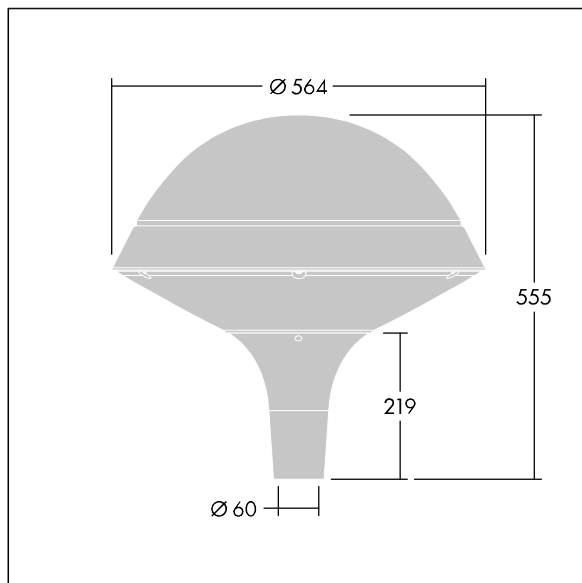

Plurio

Plurio Indirect : Lanterne LED décorative à montage top avec distribution Radialement symétrique. Driver avec 24 LED entraînés à 350mA. Classe électrique I, IP66, IK08. Base : coulé aluminium, thermopoudré gris anthracite 900 sablé. Chapeau : forme rond, aluminium, texturé gris anthracite 900 sablé. Diffuseur : anti-UV, transparent Polycarbonate (PC) avec prismes anti-éblouissement. Optique à réflecteur indirect Livré avec LED blanc variable 2 200 - 4 000 K. Montage top sur mât de Ø 60mm.

Émissions lumineuses vers le haut inférieures à 1 %.

Dimensions : Ø564 x 555 mm

Puissance du luminaire: 26 W

Flux lumineux du luminaire: 2973 lm

Efficacité lumineuse du luminaire: 114 lm/W

Poids : 9,5 kg

Scx : 0.191 m²

TLG_PLRL_F_IRC_ANT.jpg

TLG_PLRL_M_IRC_T60.wmf

Ce produit contient une source lumineuse de classe d'efficacité énergétique D.

Toutes les valeurs marquées d'un * sont des valeurs nominales. Thorn utilise des composants testés et éprouvés, en provenance des meilleurs fournisseurs. Dans certains cas isolés, il se peut qu'il y ait des pannes de nature technologique au niveau des LED individuels, pendant le cycle de vie nominal du produit. Les normes internationales fixent la tolérance du flux initial et de la charge associée à $\pm 10\%$. Sauf indication contraire, les valeurs sont applicables pour une température ambiante de 25 °C.