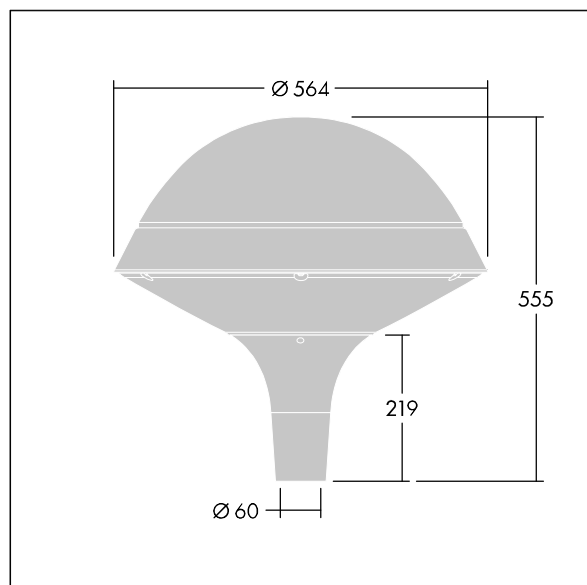

Plurio

Plurio Indirect : Lanterne LED décorative à montage top avec distribution Radialement symétrique. Driver avec 24 LED entraînés à 350mA. Classe électrique II, IP66, IK08. Base : coulé aluminium, thermopoudré gris anthracite 900 sablé. Chapeau : forme rond, aluminium, texturé gris anthracite 900 sablé. Diffuseur : anti-UV, transparent Polycarbonate (PC) avec prismes anti-éblouissement. Optique à réflecteur indirect Livré avec LED blanc variable 2 200 - 4 000 K. Montage top sur mât de Ø 60mm.

Émissions lumineuses vers le haut inférieures à 1 %.

Dimensions : Ø564 x 555 mm

Puissance du luminaire: 26 W

Flux lumineux du luminaire: 2973 lm

Efficacité lumineuse du luminaire: 114 lm/W

Poids : 9,5 kg

Scx : 0.191 m²

TLG_PLRL_F_IRC_ANT.jpg

TLG_PLRL_M_IRC_T60.wmf

Ce produit contient une source lumineuse de classe d'efficacité énergétique D.

Toutes les valeurs marquées d'un * sont des valeurs nominales. Thorn utilise des composants testés et éprouvés, en provenance des meilleurs fournisseurs. Dans certains cas isolés, il se peut qu'il y ait des pannes de nature technologique au niveau des LED individuels, pendant le cycle de vie nominal du produit. Les normes internationales fixent la tolérance du flux initial et de la charge associée à ± 10 %. Sauf indication contraire, les valeurs sont applicables pour une température ambiante de 25 °C.