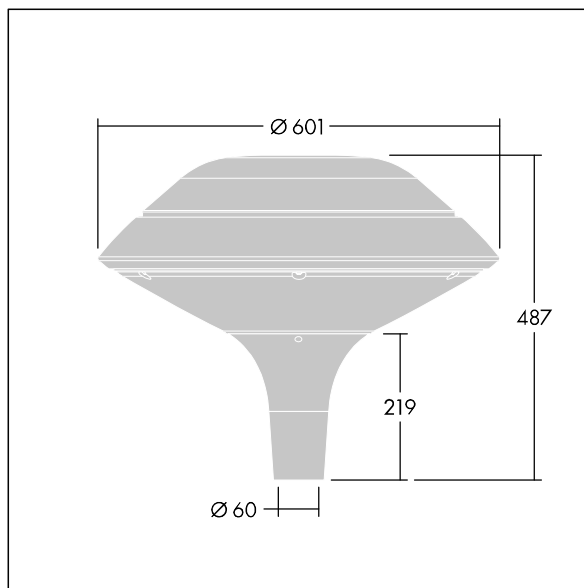

TLG_PLRL_M_IFC_T60.wmf

Ce produit contient une source lumineuse de classe d'efficacité énergétique D.

Toutes les valeurs marquées d'un * sont des valeurs nominales. Thorn utilise des composants testés et éprouvés, en provenance des meilleurs fournisseurs. Dans certains cas isolés, il se peut qu'il y ait des pannes de nature technologique au niveau des LED individuels, pendant le cycle de vie nominal du produit. Les normes internationales fixent la tolérance du flux initial et de la charge associée à ± 10 %. Sauf indication contraire, les valeurs sont applicables pour une température ambiante de 25 °C.