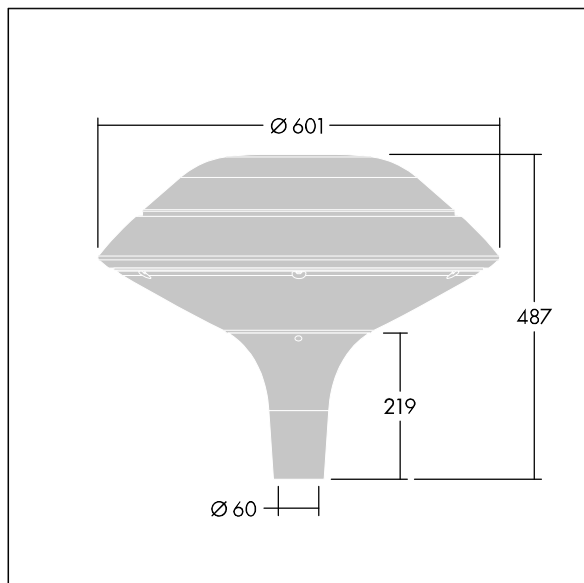

ISO 9223 C5		IP66 IK08		CE			T _a 25
----------------	--	-----------	--	----	--	--	-------------------

Plurio

Plurio Indirect : Lanterne LED décorative à montage top avec distribution Radialement symétrique. Driver avec 24 LED entraînés à 500mA. Classe électrique I, IP66, IK08. Base : coulé aluminium, thermopoudré gris anthracite 900 sablé. Chapeau : forme plat, aluminium, texturé gris anthracite 900 sablé. Diffuseur : anti-UV, transparent Polycarbonate (PC) avec prismes anti-éblouissement. Optique à réflecteur indirect Livré avec LED blanc variable 2 200 - 4 000 K. Montage top sur mât de Ø 60mm.

Émissions lumineuses vers le haut inférieures à 1 %.

Dimensions : Ø601 x 487 mm

Puissance du luminaire: 36 W

Flux lumineux du luminaire: 3932 lm

Efficacité lumineuse du luminaire: 109 lm/W

Poids : 11 kg

Scx : 0.167 m²

TLG_PLRL_F_IFC_ANT.jpg

TLG_PLRL_M_IFC_T60.wmf

Ce produit contient une source lumineuse de classe d'efficacité énergétique D.

Toutes les valeurs marquées d'un * sont des valeurs nominales. Thorn utilise des composants testés et éprouvés, en provenance des meilleurs fournisseurs. Dans certains cas isolés, il se peut qu'il y ait des pannes de nature technologique au niveau des LED individuels, pendant le cycle de vie nominal du produit. Les normes internationales fixent la tolérance du flux initial et de la charge associée à ± 10 %. Sauf indication contraire, les valeurs sont applicables pour une température ambiante de 25 °C.