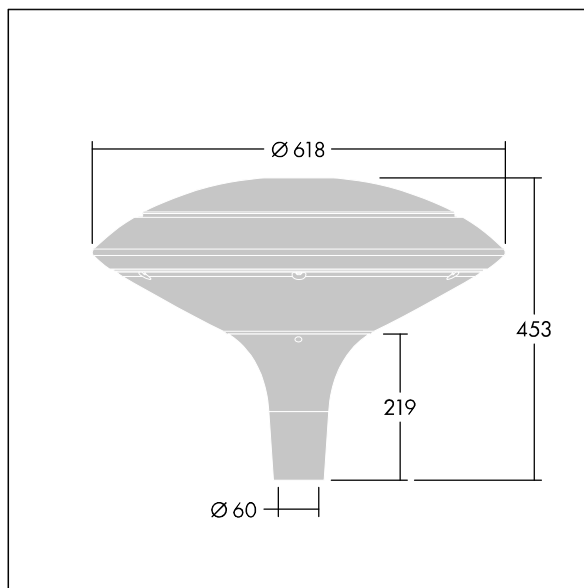

TLG_PLRL_M_DDC_T60.wmf

Ce produit contient une source lumineuse de classe d'efficacité énergétique D.

Toutes les valeurs marquées d'un * sont des valeurs nominales. Thorn utilise des composants testés et éprouvés, en provenance des meilleurs fournisseurs. Dans certains cas isolés, il se peut qu'il y ait des pannes de nature technologique au niveau des LED individuels, pendant le cycle de vie nominal du produit. Les normes internationales fixent la tolérance du flux initial et de la charge associée à ± 10 %. Sauf indication contraire, les valeurs sont applicables pour une température ambiante de 25 °C.

Les produits de Thorn Lighting sont perfectionnés en permanence. Nous nous réservons le droit d'apporter des modifications à nos produits sans autres publications.

© Thorn Lighting