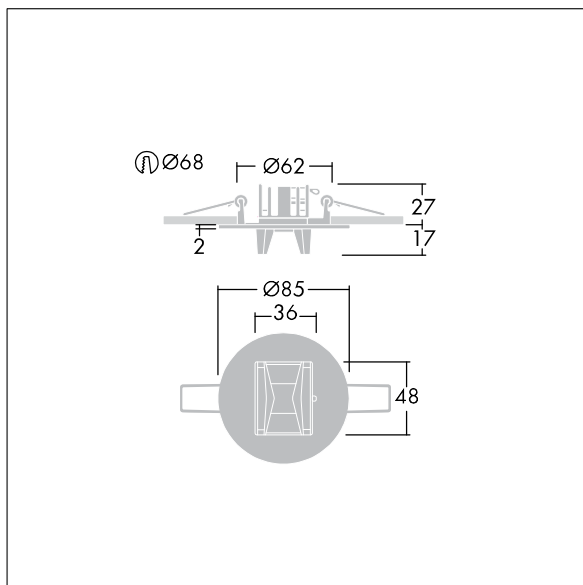

## Voyager Star

Luminaire d'éclairage de secours LED haute performance, Luminaire pour alimentation centralisée de l'éclairage de sécurité pour une surveillance individuelle du luminaire par Powerline couplé avec le système eBox, niveau d'intensité réglable avec optique. Luminaire en régime permanent. Boîtier : fonderie d'aluminium, thermopoudré gris argent (similaire à RAL9006). Appareillage pour encastrer au plafond : IP20\_IP40, Luminaire encastré pour découpe de plafond de 68 mm et épaisseur de plafond jusqu'à 25 mm. Verre : Polycarbonate (PC). Installation rapide et entretien sans outillage. Connexion électrique (230VAC) via un câble de 2,5 mm<sup>2</sup> maximum, câblage en piquage et repiquage possible. Gestion thermique optimale via un dissipateur thermique. Régime en mode permanent : -30°C à +30°C, régime en mode non permanent : -30°C à +35°C ; tension d'alimentation : 220-240 V AC (+/- 10 %) 50-60 Hz ; 176-280 V DC Convient pour installation encastrée dans un pourtour en béton (à commander séparément). Livré avec LED. Découpe au plafond Ø 68 mm dans les plafonds d'une épaisseur de 1 à 25 mm.

Puissance du luminaire: 3,6 W

Dimensions : Ø85 x 2 mm

Poids : 0,45 kg

TLG\_VSTR\_F\_MRCR\_ECx\_ESC\_SR.jpg

TLG\_VYLD\_M\_MRE ROUTE.wmf

Toutes les valeurs marquées d'un \* sont des valeurs nominales. Thorn utilise des composants testés et éprouvés, en provenance des meilleurs fournisseurs. Dans certains cas isolés, il se peut qu'il y ait des pannes de nature technologique au niveau des LED individuels, pendant le cycle de vie nominal du produit. Les normes internationales fixent la tolérance du flux initial et de la charge associée à  $\pm 10\%$ . Sauf indication contraire, les valeurs sont applicables pour une température ambiante de 25 °C.