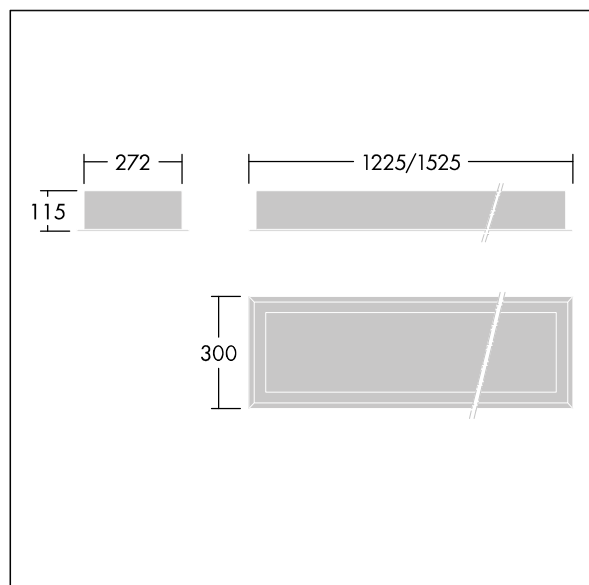

96633053 DUROLIGHT-R 4300-840 HFIX L1250

IP65	IK10					850 °C		170Nm		T _a -25 +50
------	------	--	--	--	--	--------	--	-------	--	---------------------------

Durolight

Luminaire LED anti-vandale Encastré. Electronique, Appareillage gradable DALI. IP65, IK10 jusqu'à 170 joules, Classe électrique I. Corps : tôle d'acier 2mm laqué blanc (similaire à RAL9016). Joint : Mousse de polyuréthane anti-vieillessement. Diffuseur : Polycarbonate (PC) de 3mm d'épaisseur avec résistance exceptionnelle aux impacts, et fixé par des vis anti-vandales à deux trous en Acier inox. Livré avec LED 4 000 K

Dimensions : 1225 x 300 x 115 mm
Puissance du luminaire: 38 W
Flux lumineux du luminaire: 4253 lm
Efficacité lumineuse du luminaire: 112 lm/W
Poids : 14 kg

TLG_DURO_F_MRE.jpg

TLG_DURO_M_LDR.wmf

Ce produit contient une source lumineuse de classe d'efficacité énergétique C.