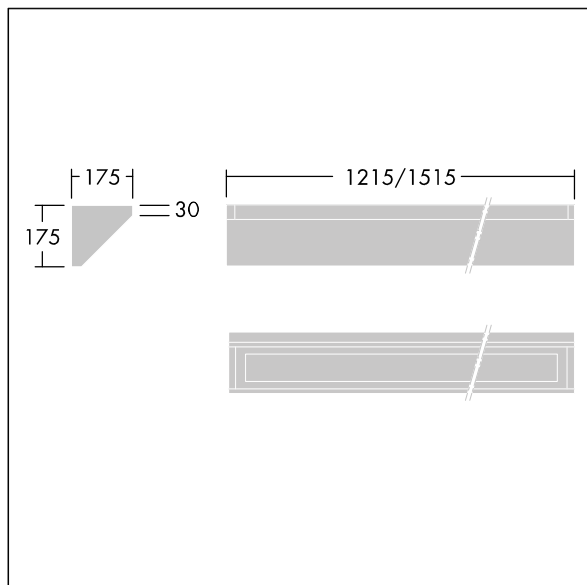

96633078 DUROLIGHT-C 4500-840 HFIX L1515

IP65	IK10					850°C		170Nm	T _a -25 +45
------	------	--	--	--	--	-------	--	-------	---------------------------

Durolight

Luminaire LED anti-vandale Monté en plafonnier corniche.
 Electronique, Appareillage gradable DALI. IP65, IK10
 jusqu'à 170 joules, Classe électrique I. Corps : tôle d'acier
 2mm laqué blanc (similaire à RAL9016). Joint : Mousse de
 polyuréthane anti-vieillessement. Diffuseur : Polycarbonate
 (PC) de 3mm d'épaisseur avec résistance exceptionnelle
 aux impacts, et fixé par des vis anti-vandales à deux trous
 en Acier inox. Livré avec LED 4 000 K

Dimensions : 1515 x 175 x 175 mm
 Puissance du luminaire: 46,7 W
 Flux lumineux du luminaire: 4497 lm
 Efficacité lumineuse du luminaire: 96 lm/W
 Poids : 13 kg

TLG_DURO_F_CORNER.jpg

TLG_DURO_M_LDC.wmf

Ce produit contient une source lumineuse de classe d'efficacité énergétique C.