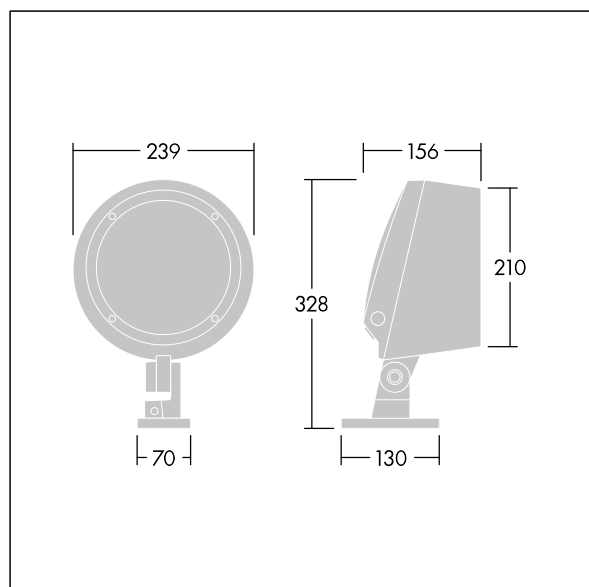

Corps : aluminium (EN AC-44300) fonderie, thermopoudré, texturé gris anthracite 900 sablé. Compatible avec les environnements côtiers. Fermeture : verre plat trempé, ép. 5 mm. Joint : EPDM. Visserie : acier inox avec traitement GEOMET® 500. Équipé d'un dispositif de protection contre les surtensions de 10 kV / 10 kA Avec LED RVBB (Blanc = 830)

Définition radio: basicDIM Wireless - Bluetooth® 4.x,
Fréquence radio: 2,4...2,483 GHz, Puissance d'émission radio: + 4dBm

Dimensions : Ø239 x 156 mm

Puissance du luminaire: 32 W

Flux lumineux du luminaire: 1316 lm

Efficacité lumineuse du luminaire: 41 lm/W

Poids : 6 kg

TLG_CON3_F_S_12L.jpg

TLG_CONL_M_12L.wmf

Ce produit contient une source lumineuse de classe d'efficacité énergétique D.

Toutes les valeurs marquées d'un * sont des valeurs nominales. Thorn utilise des composants testés et éprouvés, en provenance des meilleurs fournisseurs. Dans certains cas isolés, il se peut qu'il y ait des pannes de nature technologique au niveau des LED individuels, pendant le cycle de vie nominal du produit. Les normes internationales fixent la tolérance du flux initial et de la charge associée à $\pm 10\%$. Sauf indication contraire, les valeurs sont applicables pour une température ambiante de 25 °C.