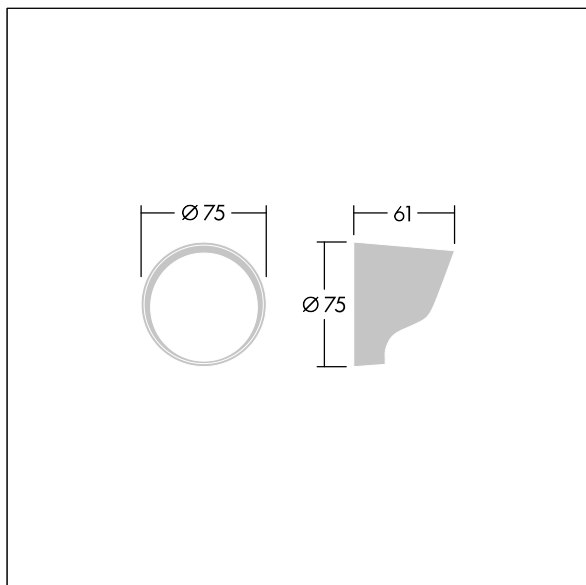

TLG_CONL_M_4LVS.wmf

Toutes les valeurs marquées d'un * sont des valeurs nominales. Sauf indication contraire, les valeurs sont applicables pour une température ambiante de 25 °C.

Les produits de Thorn Lighting sont perfectionnés en permanence. Nous nous réservons le droit d'apporter des modifications à nos produits sans autres publications.

© Thorn Lighting