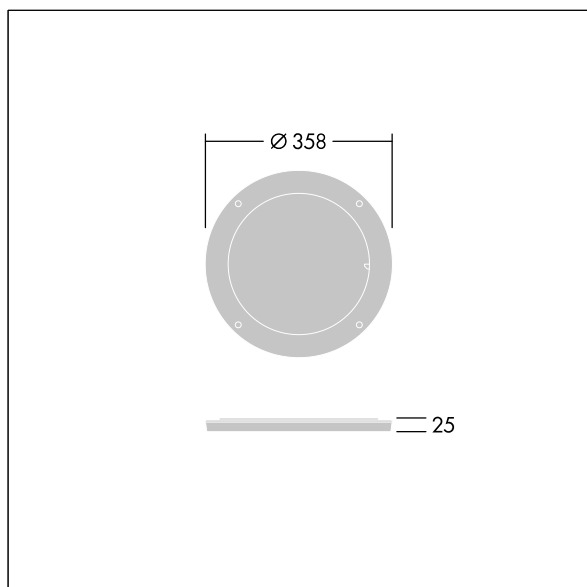

Contrast

96633481 CONT3 36/52L LOUVER BK

THORN

ISO 9223
C5

Contrast

Grille montée sur un anneau rotatif pour un contrôle précis des éblouissements. À monter directement sur l'avant d'un luminaire Contrast Large. Best resistance against corrosion. Compatible with seaside installation.

TLG_CON3_F_M_ACCESS_LOUVRE.jpg

TLG_CONL_M_36-52LHF.wmf

Toutes les valeurs marquées d'un * sont des valeurs nominales. Sauf indication contraire, les valeurs sont applicables pour une température ambiante de 25 °C.