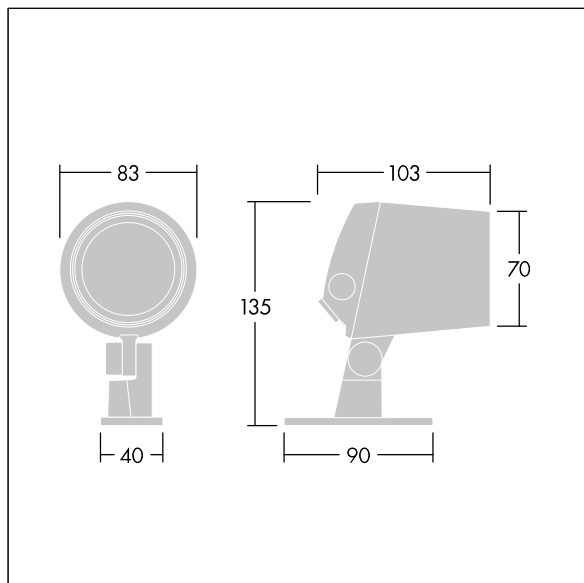

96633689 CONT3 4L50 830 MB HF ANT

ISO 9223 C5		IP66	IK08					Ta -20 +35
----------------	--	------	------	--	--	--	--	---------------

Contrast

Projecteur architectural de taille Small Monté sur étrier avec LED alimentées en 500mA et un faisceau medium. Driver, Flux fixe. Pré-câblé. Classe électrique II, IP66, IK08. Corps : aluminium (EN AC-44300) fonderie, thermopoudré, texturé gris anthracite 900 sablé. Compatible avec les environnements côtiers. Fermeture : verre plat trempé, ép. 5 mm. Joint : EPDM. Visserie : acier inox avec traitement GEOMET® 500. Livré avec LED 3 000 K

Dimensions : Ø83 x 103 mm

Puissance du luminaire: 8 W

Flux lumineux du luminaire: 376 lm

Efficacité lumineuse du luminaire: 47 lm/W

Poids : 0,91 kg

TLG_CON3_F_XS.jpg

TLG_CONL_M_4L.wmf

Ce produit contient une source lumineuse de classe d'efficacité énergétique F.