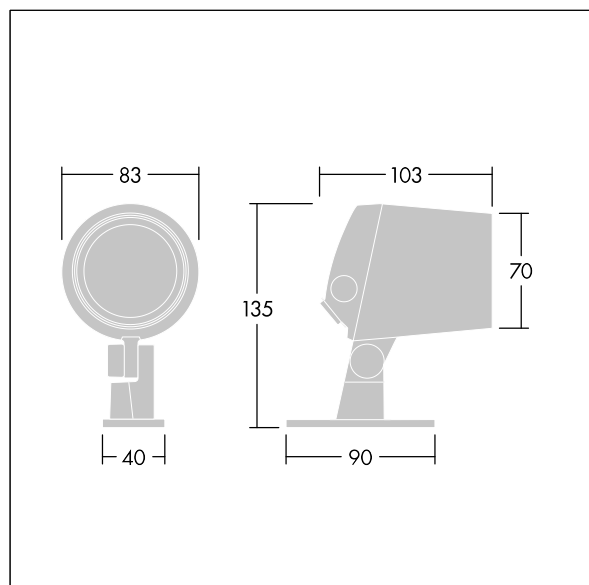

96633690 CONT3 4L50-840 MB HF ANT

ISO 9223 C5		IP66 IK08			Ta-20 +35
----------------	--	-----------	--	--	--------------

Contrast

Projecteur architectural de taille Small Monté sur étrier avec LED alimentées en 500mA et un faisceau medium. Driver, Flux fixe. Pré-câblé. Classe électrique II, IP66, IK08. Corps : aluminium (EN AC-44300) fonderie, thermopoudré, texturé gris anthracite 900 sablé. Compatible avec les environnements côtiers. Fermeture : verre plat trempé, ép. 5 mm. Joint : EPDM. Visserie : acier inox avec traitement GEOMET® 500. Livré avec LED 4 000 K

Dimensions : Ø83 x 103 mm
 Puissance du luminaire: 8 W
 Flux lumineux du luminaire: 395 lm
 Efficacité lumineuse du luminaire: 49 lm/W
 Poids : 0,91 kg

TLG_CON3_F_XS.jpg

TLG_CONL_M_4L.wmf

Ce produit contient une source lumineuse de classe d'efficacité énergétique F.