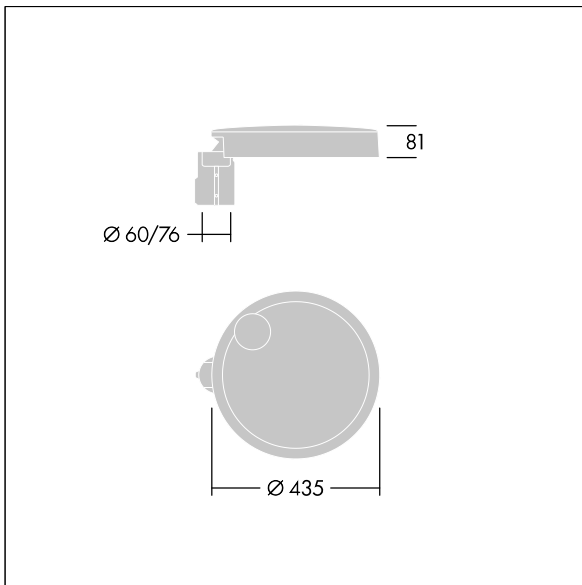

# Carat

96634280 CT S 12L25-730 NR CL2 T60F ANT

## Carat

Élégante lanterne urbaine, performance durable.  
Programmable Driver, réglé pour un rendement fixe, entraînant 12 LED à 250mA. Corps : taille Small, aluminium (EN AC-44300) fonderie, gris anthracite 900 sablé texturé thermopoudré. Tige : gris anthracite 900 sablé. Verre : verre. Fixations : Acier inox avec traitement anti-galvanique. Optique Route étroite, avec LED Indice min. de rendu des couleurs: 70 Température de couleur\*: 3000 Kelvin fournis. Classe électrique II, Résistance aux impacts : IK08, IP66, Ta max.: 35°C. Livré avec un adaptateur d'emmanchement de Ø 60 mm, pré-installé pour un montage top, inclinaison 5°.

Dimensions : Ø435 x 81 mm  
Puissance du luminaire: 11 W  
Flux lumineux du luminaire: 1398 lm  
Efficacité lumineuse du luminaire: 127 lm/W  
Poids : 6,5 kg  
Scx : 0.04 m<sup>2</sup>

TLG\_CARA\_F\_S\_PostTop.jpg