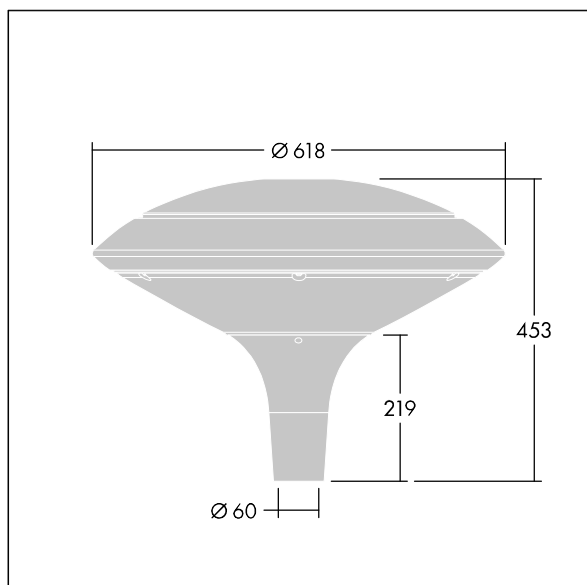

TLG_PLRL_M_IDC_T60.wmf

Ce produit contient une source lumineuse de classe d'efficacité énergétique D.

Toutes les valeurs marquées d'un * sont des valeurs nominales. Thorn utilise des composants testés et éprouvés, en provenance des meilleurs fournisseurs. Dans certains cas isolés, il se peut qu'il y ait des pannes de nature technologique au niveau des LED individuels, pendant le cycle de vie nominal du produit. Les normes internationales fixent la tolérance du flux initial et de la charge associée à ± 10 %. Sauf indication contraire, les valeurs sont applicables pour une température ambiante de 25 °C.

Les produits de Thorn Lighting sont perfectionnés en permanence. Nous nous réservons le droit d'apporter des modifications à nos produits sans autres publications.
© Thorn Lighting