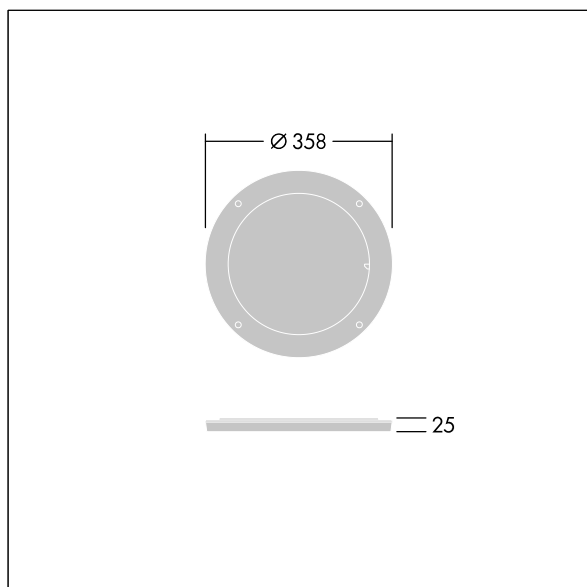

TLG_CONL_M_36-52LHF.wmf

Toutes les valeurs marquées d'un * sont des valeurs nominales. Sauf indication contraire, les valeurs sont applicables pour une température ambiante de 25 °C.

Les produits de Thorn Lighting sont perfectionnés en permanence. Nous nous réservons le droit d'apporter des modifications à nos produits sans autres publications.

© Thorn Lighting