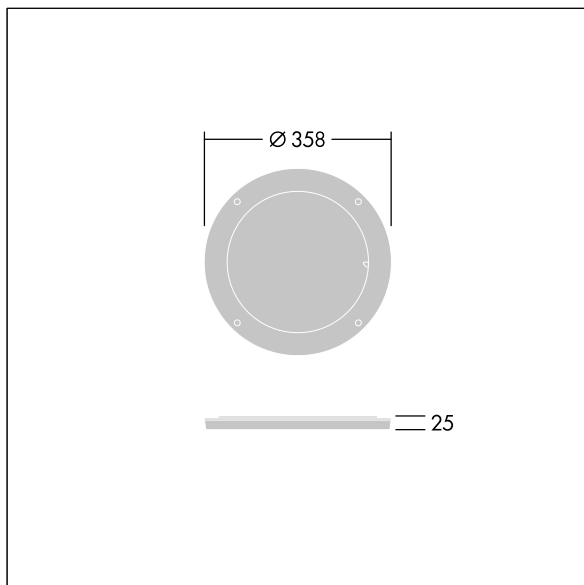

TLG_CONL_M_36-52LHF.wmf