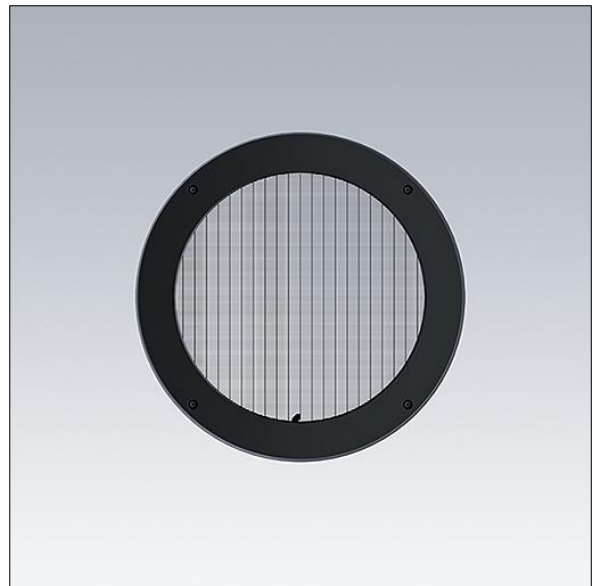

Contrast

96635063 CONT3 36/52L LOUVER ANT

ISO 9223
C5

Contrast

Grille montée sur un anneau rotatif pour un contrôle précis des éblouissements. À monter directement sur l'avant d'un luminaire Contrast Large. Best resistance against corrosion. Compatible with seaside installation.

TLG_CON3_F_M_ACCESS_LOUVRE.jpg

TLG_CONL_M_36-52LHF.wmf