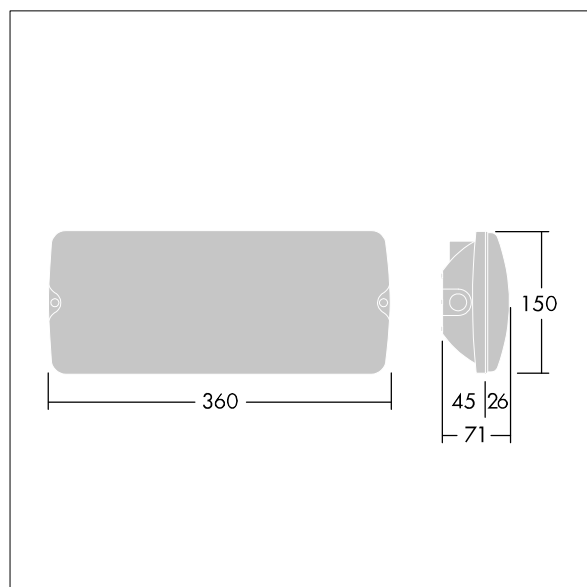

TLG_VYSO_M_LDL.wmf

Toutes les valeurs marquées d'un * sont des valeurs nominales. Thorn utilise des composants testés et éprouvés, en provenance des meilleurs fournisseurs. Dans certains cas isolés, il se peut qu'il y ait des pannes de nature technologique au niveau des LED individuels, pendant le cycle de vie nominal du produit. Les normes internationales fixent la tolérance du flux initial et de la charge associée à ± 10 %. Sauf indication contraire, les valeurs sont applicables pour une température ambiante de 25 °C.

Les produits de Thorn Lighting sont perfectionnés en permanence. Nous nous réservons le droit d'apporter des modifications à nos produits sans autres publications.

© Thorn Lighting