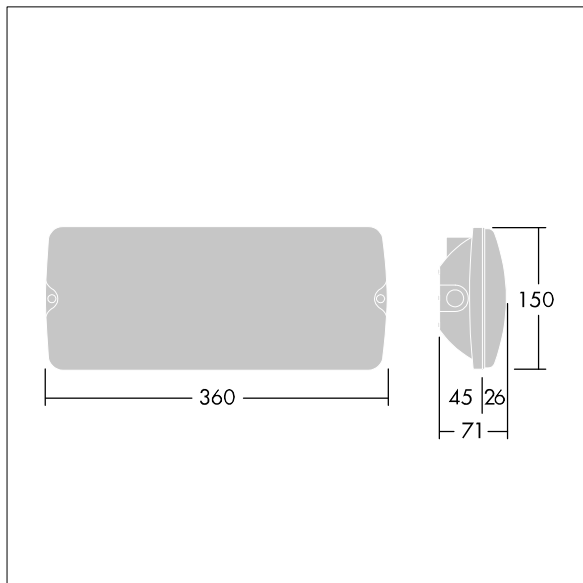

Voyager Solid

THORN

96634940 VOYAGER SOLID L P MS HP ECP WH

IEC EN 60598-1 RG 1	IP65	IK07	CE	T _a -20 +40
---------------------------	------	------	----	---------------------------

Voyager Solid

Luminaire à panneau de sécurité LED Large, plafonnier.
Luminaire pour alimentation centralisée de l'éclairage de sécurité pour une surveillance individuelle du luminaire par Powerline couplé avec le système eBox, niveau d'intensité réglable. 26m Classe électrique II. Corps : Polycarbonate (PC) ,. Diffuseur : Polycarbonate (PC) transparent, avec pictogramme de sortie de secours imprimé et collé, conformément à ISO 7010. Rétro-éclairage uniforme du pictogramme, luminance > 500 cd/m² dans la partie blanche et 200 cd / m² en moyenne dans la partie secteur (conformément à DIN 4844), 2 cd / m² minimum en mode de secours (conformément à EN 1838). Distance de reconnaissance conforme à EN 1838 : 44 m. Classe électrique II, IP65, Résistance aux impacts : IK07.. Convient pour fixation directe au mur. Câblage à piquage/repiquage possible pour les câbles de jusqu'à 2,5 mm². Compatibilité BESA. (96629768, à commander séparément) Certificat alimentaire (à utiliser dans les zones avec des aliments entièrement emballés). Luminaire câblé avec des fils sans halogène et sans silicone. Luminaire avec symbole D (pour utilisation dans les environnements où l'accumulation de poussière conductrice sur le luminaire peut être attendue).

TLG_VYSO_F_OPL.jpg

TLG_VYSO_M_LDL.wmf

Toutes les valeurs marquées d'un * sont des valeurs nominales. Thorn utilise des composants testés et éprouvés, en provenance des meilleurs fournisseurs. Dans certains cas isolés, il se peut qu'il y ait des pannes de nature technologique au niveau des LED individuels, pendant le cycle de vie nominal du produit. Les normes internationales fixent la tolérance du flux initial et de la charge associée à ± 10 %. Sauf indication contraire, les valeurs sont applicables pour une température ambiante de 25 °C.