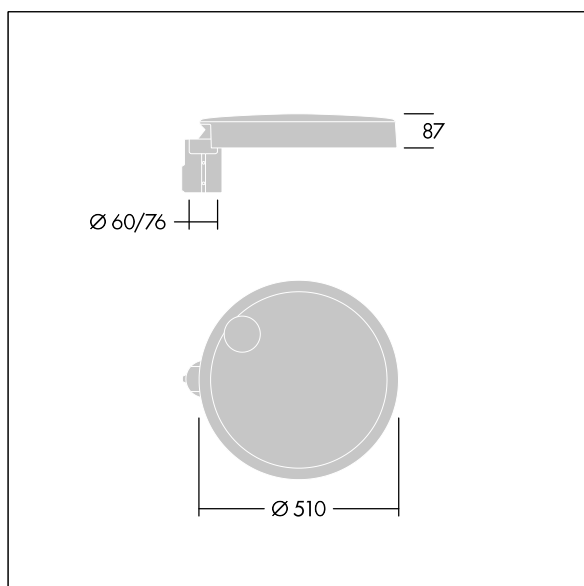

Carat

96635162 CT L 48L35-730 NR CL1 T76F ANT

THORN

Carat

Élégante lanterne urbaine, performance durable. Programmable Driver, réglé pour un rendement fixe, entraînant 48 LED à 350mA. Corps : taille Large, aluminium (EN AC-44300) fonderie, gris anthracite 900 sablé. Tige : Verre : verre. Fixations : Acier inox avec traitement anti-galvanique. Optique Route étroite, avec LED Indice min. de rendu des couleurs: 70 Température de couleur*: 3000 Kelvin fournis. Classe électrique I, Résistance aux impacts : IK08, IP66, Ta max.: 35°C. Livré avec un adaptateur à emmanchement de Ø 76 mm pré-installé pour un montage top, inclinaison de 5°

Dimensions : Ø510 x 87 mm
Puissance du luminaire: 50 W
Flux lumineux du luminaire: 7558 lm
Efficacité lumineuse du luminaire: 151 lm/W
Poids : 9,3 kg
Scx : 0.05 m²

TLG_CARA_F_L_PostTop.jpg

TLG_CARA_M_LMTP.wmf