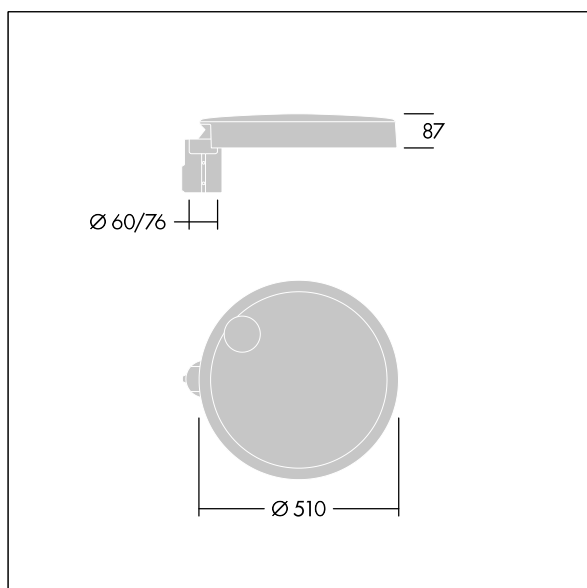

Carat

96635162 CT L 48L35-730 NR CL1 T76F ANT

THORN

Carat

Élégante lanterne urbaine, performance durable. Programmable Driver, réglé pour un rendement fixe, entraînant 48 LED à 350mA. Corps : taille Large, aluminium (EN AC-44300) fonderie, gris anthracite 900 sablé. Tige : Verre : verre. Fixations : Acier inox avec traitement anti-galvanique. Optique Route étroite, avec LED Indice min. de rendu des couleurs: 70 Température de couleur*: 3000 Kelvin fournis. Classe électrique I, Résistance aux impacts : IK08, IP66, Ta max.: 35°C. Livré avec un adaptateur à emmanchement de Ø 76 mm pré-installé pour un montage top, inclinaison de 5°

Dimensions : Ø510 x 87 mm
Puissance du luminaire: 50 W
Flux lumineux du luminaire: 7558 lm
Efficacité lumineuse du luminaire: 151 lm/W
Poids : 9,3 kg
Scx : 0.05 m²

TLG_CARA_F_L_PostTop.jpg

TLG_CARA_M_LMTP.wmf