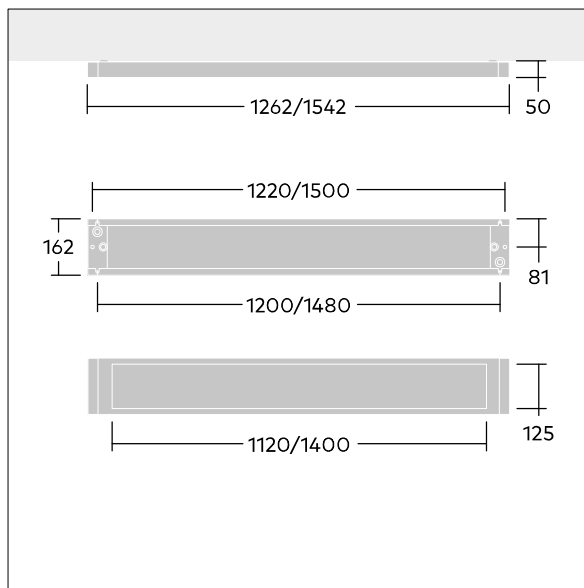

Punch

THORN

96635385 <PUNCH 3 LRO MSC 3200-830 L12 HFIX

UK CA	IP20	IK03	⊕	CE			650°C	T _a 0 +25
----------	------	------	---	----	--	--	-------	-------------------------

Punch

Luminaire de faible épaisseur, plafonnier avec distribution directe. gradable DALI Électronique,. corps : tôle d'acier, thermopoudré blanc (similaire à RAL9016). Embouts : tôle d'acier thermopoudré blanc (similaire à RAL9016). Guidage de la lumière avec une optique LRO multicouche rétro-éclairée en PMMA permettant de réduire la luminance à UGR < 19, système optique fermé pour éviter les dommages dus aux décharges électrostatiques, idéal pour les écoles et les bureaux. Classe électrique I, IP20, Résistance aux impacts : IK03. Raccordement électrique par bornier à poussoirs. Livré avec LED 3 000 K.

Peut être utilisé comme luminaire à suspension directe uniquement quand combiné à un connecteur de suspension en Y et un kit de suspension (à commander séparément 22171581 et 22171349).

Dimensions : 1262 x 162 x 50 mm
Puissance du luminaire: 23,1 W
Flux lumineux du luminaire: 3011 lm
Efficacité lumineuse du luminaire: 130 lm/W
Poids : 6 kg

TLG_PNCH_F_LRO_surface_on_PDB.jpg

TLG_PNC3_M_PLEXD.wmf

Ce produit contient une source lumineuse de classe d'efficacité énergétique D.

Toutes les valeurs marquées d'un * sont des valeurs nominales. Thorn utilise des composants testés et éprouvés, en provenance des meilleurs fournisseurs. Dans certains cas isolés, il se peut qu'il y ait des pannes de nature technologique au niveau des LED individuels, pendant le cycle de vie nominal du produit. Les normes internationales fixent la tolérance du flux initial et de la charge associée à ± 10 %. Sauf indication contraire, les valeurs sont applicables pour une température ambiante de 25 °C.