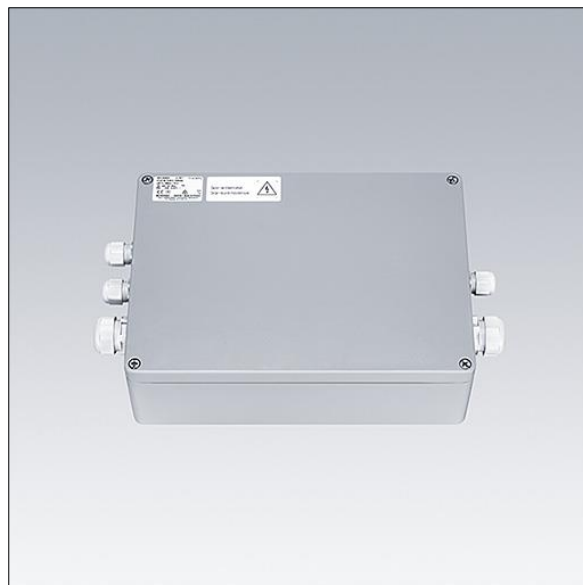

GTLED Pro gears aluminium

96670357 GP AB 3X200 DA HV-OUT1 85 W1,5 CL1

THORN

GTLED Pro gears aluminium

Appareillage en aluminium pour luminaires GTLED Pro.
3x200W Classe électrique I, alimentation : 220/240V, 50/60
Hz. Sortie : courant de transmission 850 mA. Sortie 1 pré-
câblée 1.5m. Fonctionnalité DALI.

TLG_GTAL_F_GB_TOP.jpg

TLG_GTPR_M_GEARBOX_AL.wmf

Toutes les valeurs marquées d'un * sont des valeurs nominales. Sauf indication contraire, les valeurs sont applicables pour une température ambiante de 25 °C.