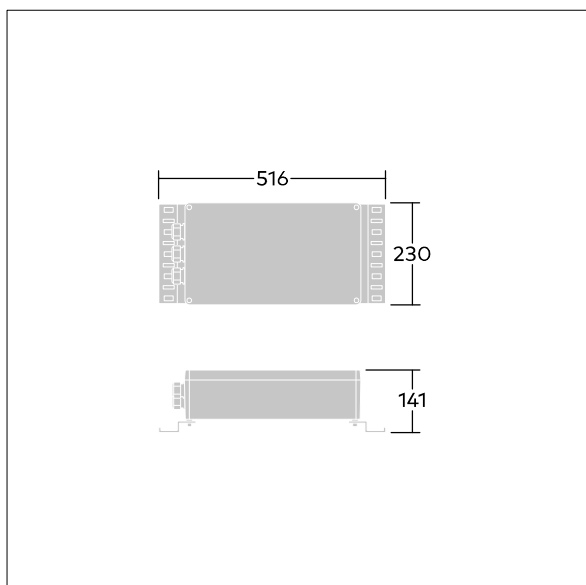

TLG_GTAL_F_GB_TOP.jpg

TLG_GTPR_M_GEARBOX_AL.wmf

Toutes les valeurs marquées d'un * sont des valeurs nominales. Sauf indication contraire, les valeurs sont applicables pour une température ambiante de 25 °C.