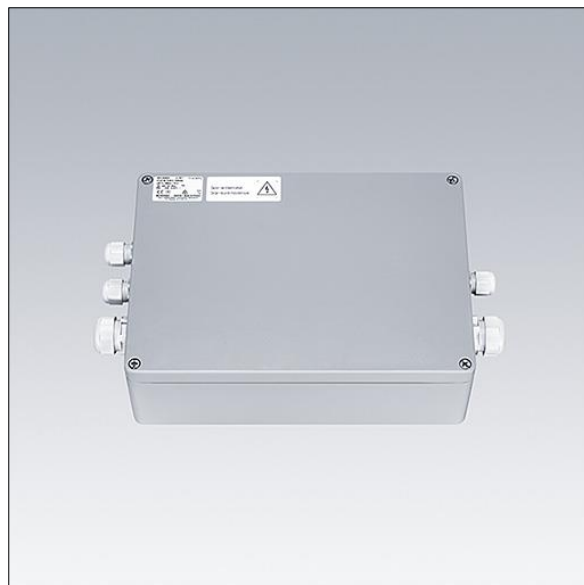

GTLED Pro gears aluminium

96670360 GP AB 1X200 DA LV-OUT1 85 W1,5 CL1

THORN

GTLED Pro gears aluminium

Appareillage en aluminium pour luminaires GTLED Pro.
1X200W Classe électrique I, alimentation : 220/240V,
50/60 Hz. Sortie : courant de transmission 850 mA. Sortie 1
pré-câblée 1.5m. Fonctionnalité DALI.

TLG_GTAL_F_GB_TOP.jpg

TLG_GTPR_M_GEARBOX_AL.wmf

Toutes les valeurs marquées d'un * sont des valeurs nominales. Sauf indication contraire, les valeurs sont applicables pour une température ambiante de 25 °C.