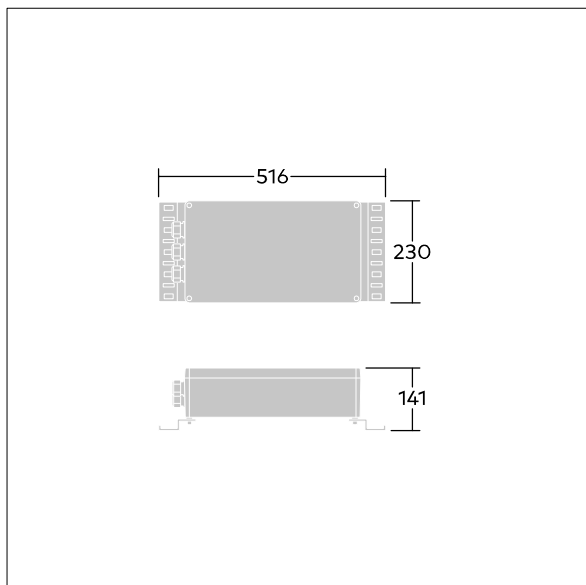

TLG_GTAL_F_GB_TOP.jpg

TLG_GTPR_M_GEARBOX_AL.wmf

Toutes les valeurs marquées d'un * sont des valeurs nominales. Sauf indication contraire, les valeurs sont applicables pour une température ambiante de 25 °C.