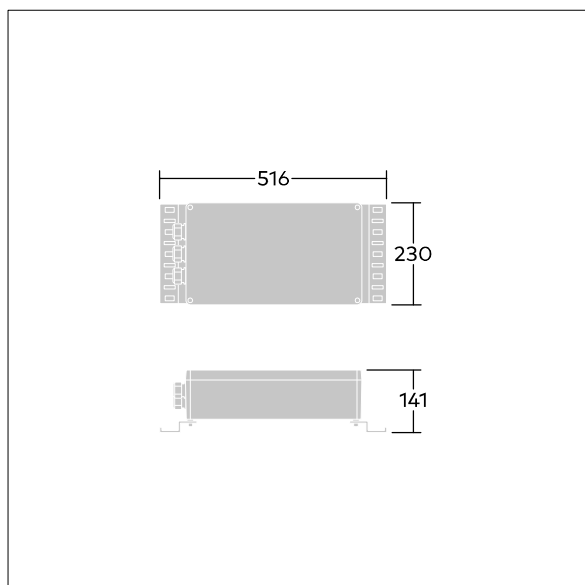

TLG_GTPR_M_GEARBOX_AL.wmf

Toutes les valeurs marquées d'un * sont des valeurs nominales. Sauf indication contraire, les valeurs sont applicables pour une température ambiante de 25 °C.

Les produits de Thorn Lighting sont perfectionnés en permanence. Nous nous réservons le droit d'apporter des modifications à nos produits sans autres publications.

© Thorn Lighting