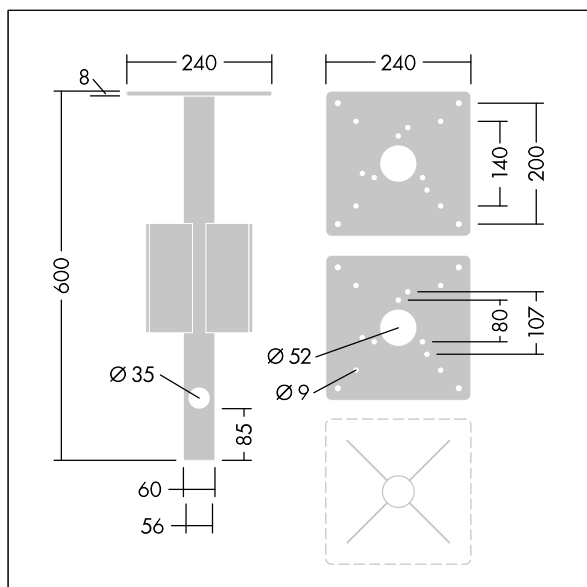

Borne RAZE

96635553 MGR SPIKE RAZE/DCO/THOR/CANDLE BOL

THORN

Borne RAZE

Accessoire de montage au sol pour bornes à enterrer, avec semelle. Les boulons ne sont pas fournis.

TLG_ACCS_F_MRGSPIKE.jpg

TLG_BOLL_M_SPIKE.wmf