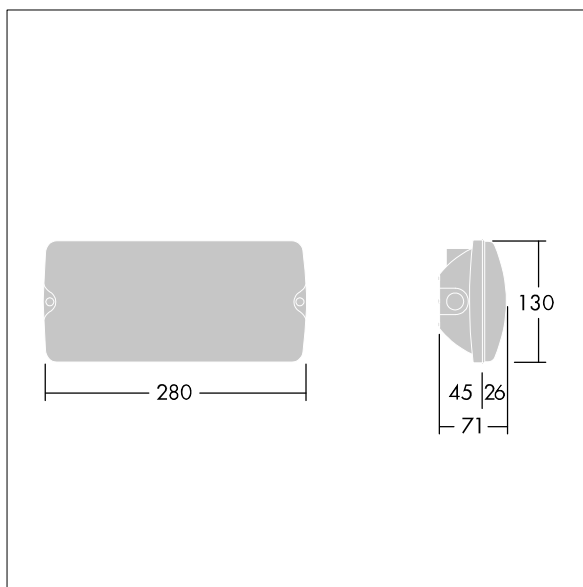

Voyager Solid

THORN

96635563 VOYAGER SOLID MS E3BC WH

IEC EN 60598-1 RG 0	IP65	IK07	CE	T _a 5 40
---------------------------	------	------	----	------------------------

Voyager Solid

Luminaire de sécurité LED IP65 pour fixation au plafond. Fixation mi-encastrée possible avec une cadre de fixation en option. Electronique, non gradable Luminaire alimenté par batterie individuelle pour 3 h d'autonomie en régime permanent ou non permanent, avec module radio basicDim Wireless (Casambi) intégré permettant une communication sans fil avec le système de surveillance centralisé. Fréquence radio : 2,4...2,483 GHz, Puissance radio : +4 dBm. Corps : blanc Polycarbonate (PC). Fermeture : Polycarbonate (PC) transparent. Classe électrique II. Légendes ISO internes disponibles pour 23 m, distance de visionnement (96634866, à commander séparément).

Dimensions : 280 x 130 x 71 mm

Puissance du luminaire: 4,2 W

Poids : 0,75 kg

TLG_VYSO_F_OPS.jpg

TLG_VYSO_M_LDS.wmf

Toutes les valeurs marquées d'un * sont des valeurs nominales. Thorn utilise des composants testés et éprouvés, en provenance des meilleurs fournisseurs. Dans certains cas isolés, il se peut qu'il y ait des pannes de nature technologique au niveau des LED individuels, pendant le cycle de vie nominal du produit. Les normes internationales fixent la tolérance du flux initial et de la charge associée à $\pm 10\%$. Sauf indication contraire, les valeurs sont applicables pour une température ambiante de 25 °C.